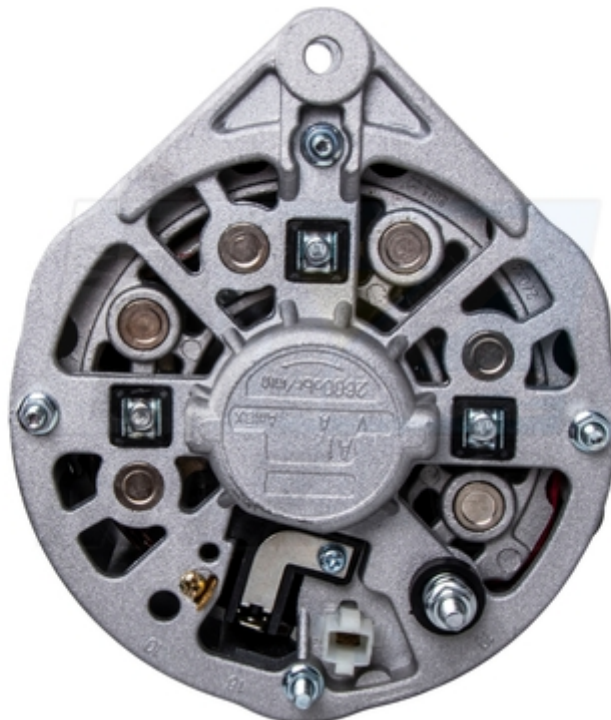

Alternator 28V 40A do Bizon Z056 / Z058 z kołem pasowym A120E 3660200_02729

Alternator 28V 40A do Bizon Z056 / Z058 z kołem pasowym A120E 3660200

Alternator 28V 40A do Bizon Z056 / Z058 z kołem pasowym A120E 3660200 to alternator stosowany w instalacjach 28V kombajnów zbożowych Bizon Z056 i Z058. Wykonany jako wersja z kołem pasowym, bez zintegrowanego regulatora napięcia, współpracuje z zewnętrznym urządzeniem regulującym parametry ładowania.

Alternator 28V 40A - Specyfikacja techniczna:

- □ **Napięcie:** 28V
- □ **Prąd ładowania:** 40A
- □ **Wersja:** z kołem pasowym, bez regulatora napięcia
- □ **Przeznaczenie:** układ ładowania kombajnu zbożowego
- □ **Materiał:** stal i komponenty elektryczne odporne na warunki polowe
- □ **Dedykowany do:** kombajny Bizon Z056 i Z058

Alternator A120E 3660200 - Numery porównawcze / katalogowe:

- ⚙ A120E
- ⚙ 3660200

Alternator 28V do Bizon Z056 - Zastosowanie:

- → Zapewnia ładowanie instalacji elektrycznej w kombajnie podczas pracy silnika

- → Umożliwia stabilne zasilanie świateł i osprzętu elektrycznego maszyny
- → Wspomaga prawidłową pracę układu ładowania
- → Ułatwia eksploatację starszych modeli Bizona z instalacją 28V
- → Poprawia niezawodność układu elektrycznego w intensywnie użytkowanym kombajnie