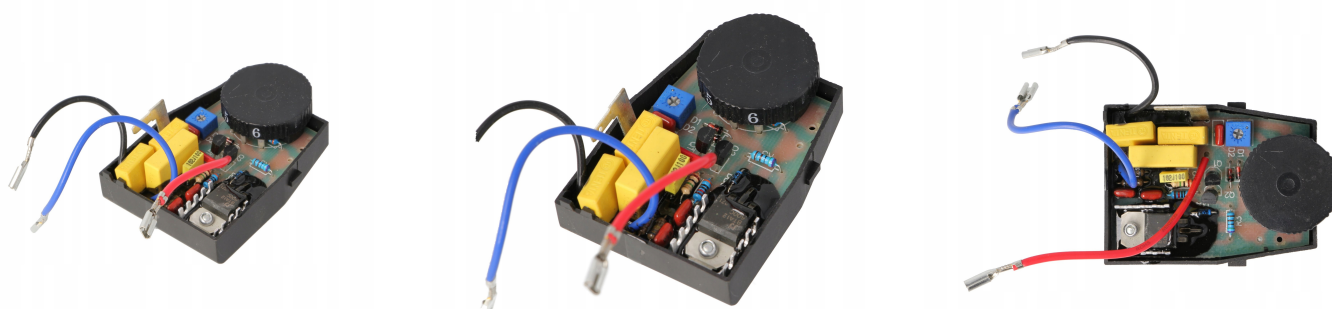

Regulator prędkości moduł obrotów do Bosch GWS 850 CE GWS8-125CE GWS8-100CE

Galeria Produktu

Opis Produktu

Brak opisu

Parametry Techniczne

Parametr	Wartość
Kod producenta	Regulator prędkości obrotów GWS 850 CE
Marka	LSP
Rodzaj	regulator obrotów
Stan	Nowy
Stan opakowania	oryginalne