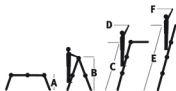

Dodatkowa stabilność ze względu na wygięte podłużnice

Opcjonalnie 2 częściowy aluminiowy podest

- 6 przegubów pozwala na wiele zastosowań, w tym A-pozycji, pozycji drabiny przystawnej, platformy roboczej z podestem i rozłożonej drabiny z odsunięciem od ściany
- Anodowane czarne aluminium nie brudzi dłoni

EN 131

Type Prof

4 x 3

A 0.95
B 1.75
C 2.55
D 3.50
E 3.55
F 4.45

Varitrex Prof - aluminiowa drabina przegubowa

Model	Art.nr	Liczba szczebli	Długość po złożeniu (m)	Waga (kg)
Varitrex Prof 4 x 3 (anodowany)	503553	4 x 3	0.95	12.0
Varitrex podest	503598	-	-	2.5