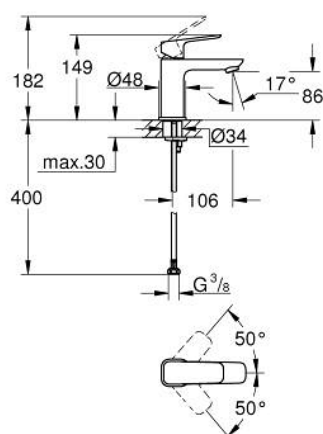

## 10 169 924 30 GROHE CUBE0 BATERIA UMYWALKOWA, ROZMIAR S

### OPIS PRODUKTU

- Colour: matte black
- montaż jednootworowy
- metalowa dźwignia
- GROHE SilkMove głowica ceramiczna 28 mm
- regulowany ogranicznik strumienia przepływu
- z ogranicznikiem temperatury
- GROHE EcoJoy mniejsze zużycie wody
- maksymalne natężenie przepływu (przy 3 barach): 5 l/min
- GROHE FastFixation system szybkiego montażu
- bez zestawu odpływowego
- giętkie węże przyłączeniowe

## 10 169 924 30 GROHE CUBEO BATERIA UMYWALKOWA, ROZMIAR S

### ELEMENTY ZAMIENNE, stycznia 2023 – now

- 1: Cubeo Lever (Numer zamówienia 1060132430)
- 2: nakładka (Numer zamówienia 465812430)
- 3: pierścień mocujący (Numer zamówienia 07419000)
- 4: Głowica (Numer zamówienia 46580000)
- 5: Perlator (Numer zamówienia 481592430)
- 6: Cubeo Rosette (Numer zamówienia 1060152430)
- 7: Przeciwzłącze śrubowe (Numer zamówienia 46249000)
- 8: Zestaw odpływowy z korkiem typu naciśnij - otwórz (Numer zamówienia 658 072430)\*
- 9: klucz nasadowy (Numer zamówienia 19017000)\*