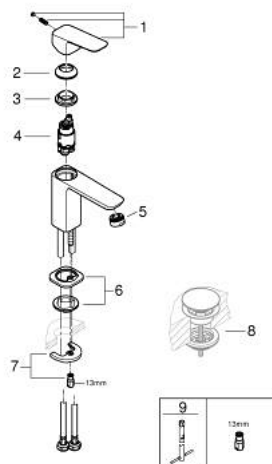

## 10 169 924 30 GROHE CUBE0 BATERIA UMYWALKOWA, ROZMIAR S

### OPIS PRODUKTU

- Colour: matte black
- montaż jednootworowy
- metalowa dźwignia
- GROHE SilkMove głowica ceramiczna 28 mm
- regulowany ogranicznik strumienia przepływu
- z ogranicznikiem temperatury
- GROHE EcoJoy mniejsze zużycie wody
- maksymalne natężenie przepływu (przy 3 barach): 5 l/min
- GROHE FastFixation system szybkiego montażu
- bez zestawu odpływowego
- giętkie węże przyłączeniowe

## 10 169 924 30 GROHE CUBEO BATERIA UMYWALKOWA, ROZMIAR S

### ELEMENTY ZAMIENNE, stycznia 2023 – now

- 1: Cubeo Lever (Numer zamówienia 1060132430)
- 2: nakładka (Numer zamówienia 465812430)
- 3: pierścień mocujący (Numer zamówienia 07419000)
- 4: Głowica (Numer zamówienia 46580000)
- 5: Perlator (Numer zamówienia 481592430)
- 6: Cubeo Rosette (Numer zamówienia 1060152430)
- 7: Przeciwzłącze śrubowe (Numer zamówienia 46249000)
- 8: Zestaw odpływowy z korkiem typu naciśnij - otwórz (Numer zamówienia 658 072430)\*
- 9: klucz nasadowy (Numer zamówienia 19017000)\*