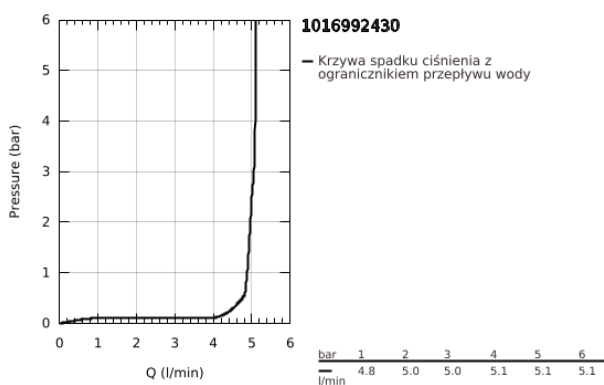

## 10 169 924 30 GROHE CUBE0 BATERIA UMYWALKOWA, ROZMIAR S

### OPIS PRODUKTU

- Colour: matte black
- montaż jednootworowy
- metalowa dźwignia
- GROHE SilkMove głowica ceramiczna 28 mm
- regulowany ogranicznik strumienia przepływu
- z ogranicznikiem temperatury
- GROHE EcoJoy mniejsze zużycie wody
- maksymalne natężenie przepływu (przy 3 barach): 5 l/min
- GROHE FastFixation system szybkiego montażu
- bez zestawu odpływowego
- giętkie węże przyłączeniowe

## 10 169 924 30 GROHE CUBEO BATERIA UMYWALKOWA, ROZMIAR S