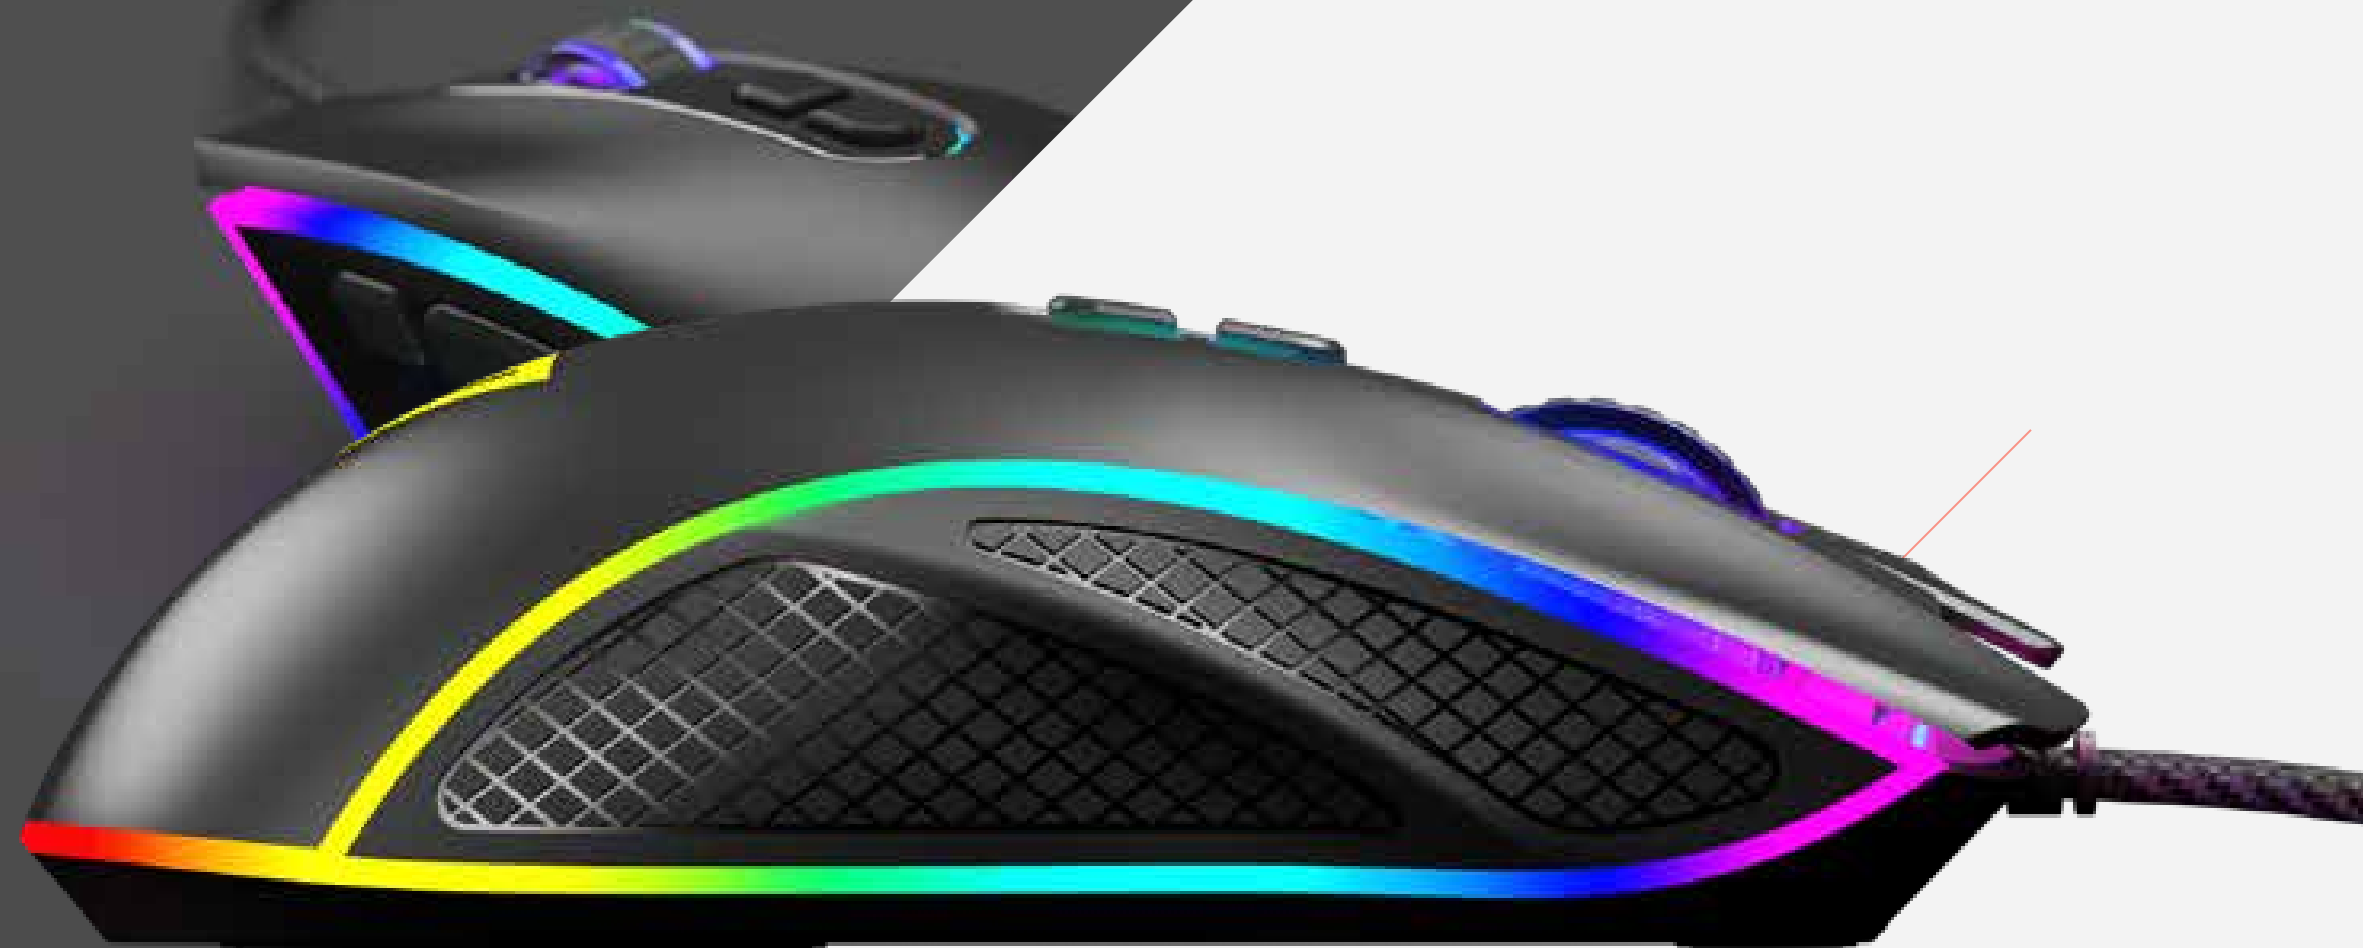

MODECOM VOLCANO VELES nie tylko do grania.

MODECOM VOLCANO VELES to mysz zaprojektowana z myślą o potrzebach praworęcznych graczy. Nowoczesny i atrakcyjny design, efektowne podświetlenie, aż 8 programowalnych przycisków – to wszystko pozwala cieszyć się wielogodzinną zabawą przy ulubionych grach.

A może chcesz ją wykorzystać do pracy? Niech jej gamingowy charakter Cię nie zmyli – mysz doskonale sprawdzi się nie tylko podczas zabawy, ale także do nauki i pracy.