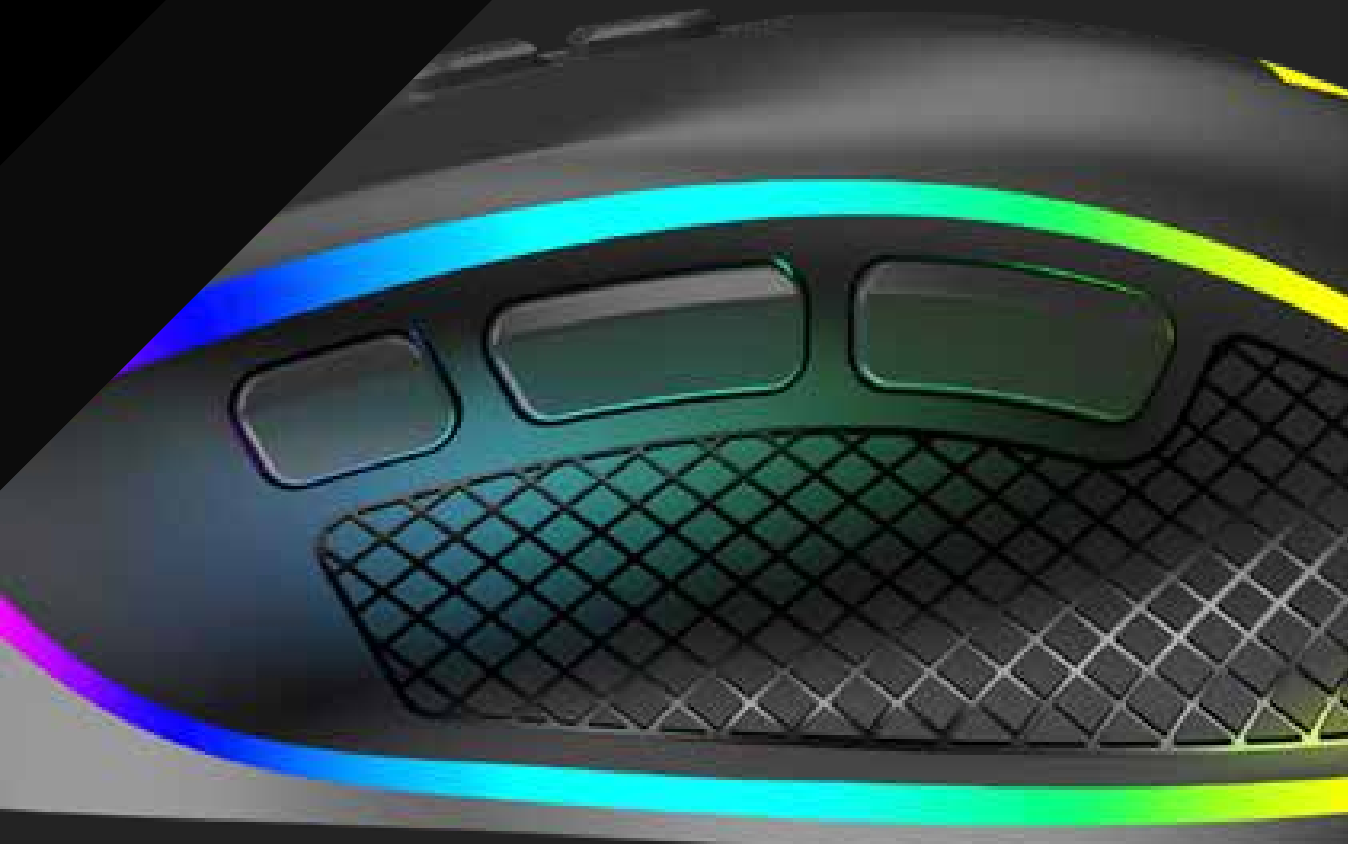

VOLCANO VELES

MNOGOŚĆ PRZYCISKÓW

Mysz posiada aż 8 przycisków. Dzięki dedykowanemu oprogramowaniu klawisze można skonfigurować według własnych preferencji, co czyni ją doskonałym wyborem nie tylko do grania, ale także do pracy czy przeglądania stron internetowych.

Trzy przyciski umiejscowione na lewym boku w zasięgu kciuka pozwolą wykorzystać potencjał myszy w praktycznie każdym gatunku gier.