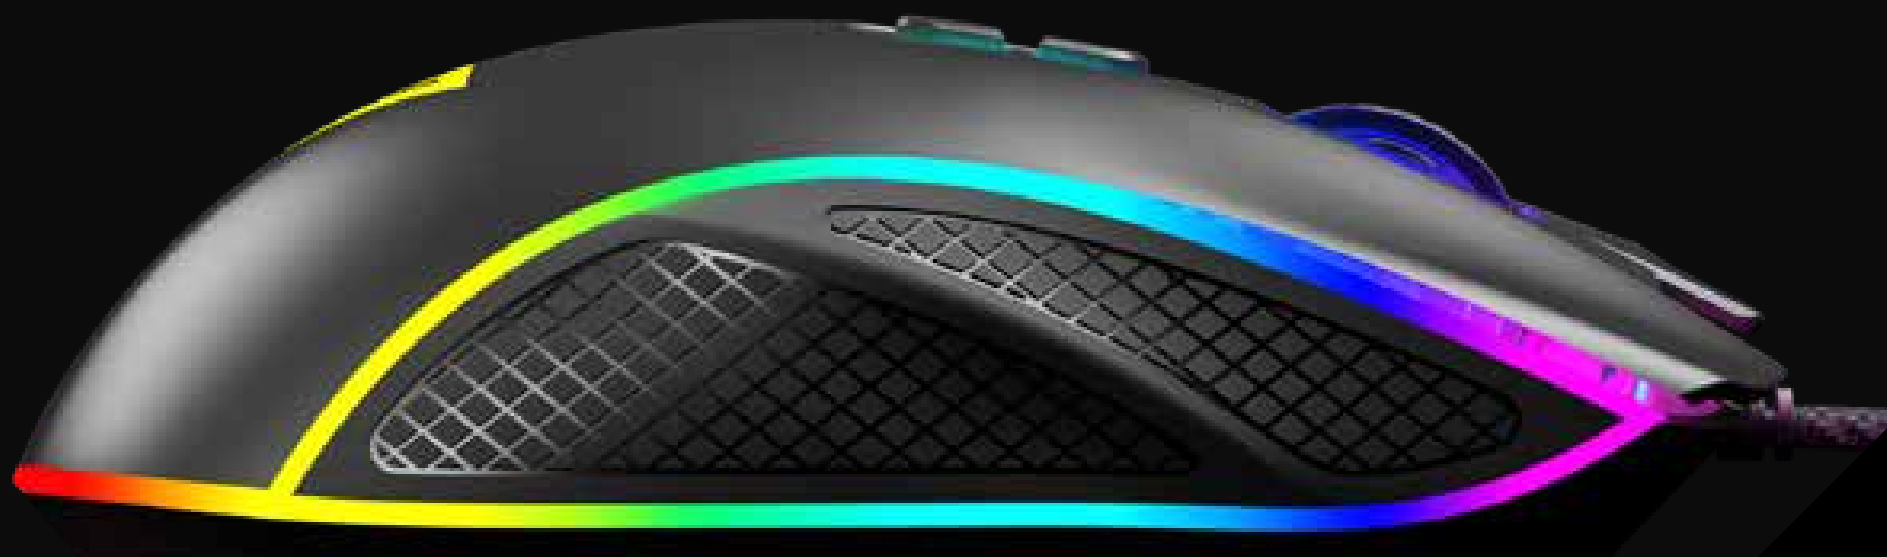

MODECOM VOLCANO VELES

8 przycisków.

Podświetlenie LED RGB.

Wygodna i praktyczna. Nowoczesny design.

DLA PRAWORĘCZNYCH

Konstrukcja wyprofilowana dla praworęcznych graczy.

OPTYMALNA WAGA 102 g

Optymalna waga myszy – 102 gramy. Zoptymalizowane do wielozadaniowych rozwiązań, jak: gry, nauka lub praca.

DESIGN

Mysz idealnie wpasuje się w biurko gracza.

Mysz posiada 8 przycisków, dzięki czemu dostosujesz ją do swoich potrzeb.

ERGONOMIA

Design myszy to nie tylko piękny wygląd, ale także wysoka ergonomia.

LED RGB

Efektowne podświetlenie LED RGB
16,7 miliona kolorów.

DŁUGA ŻYWOTNOŚĆ

Wysoka żywotność przycisków – do 10 milionów kliknięć.

PROFILOWANY BOK

Wyprofilowana przestrzeń na kciuk, zwiększająca wygodę.

PRZEWÓD

Długi, 180 centymetrowy przewód w oplocie.

Następca serii myszek VOLCANO GM? VELES robi wszystko lepiej!

Seria gamingowych myszy MODECOM Volcano GM stworzona została z myślą o możliwie najlepszych rozwiązaniach w możliwie najniższej cenie.

Model MODECOM Volcano Veles jest następcą serii GM i doskonałym przykładem myszy, który ma za zadanie dać jak największą frajdę z użytkowania. Bez zbędnej spiny o headshoty i bez przymusu zostania e-sportowym mistrzem świata.