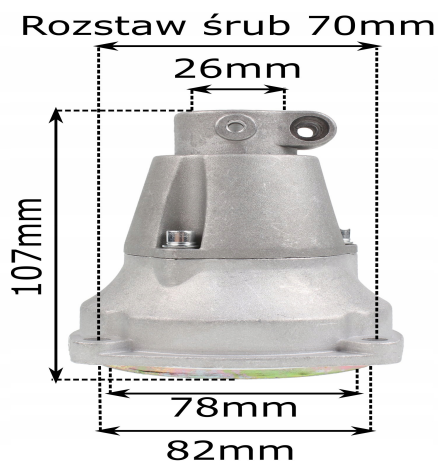

Kosz sprzęgła konektor bęben kosy 26 mm kwadrat

Galeria Produktu

Opis Produktu

Brak opisu

Parametry Techniczne

Parametr	Wartość
Kod producenta	50-207fhu
Marka	bez marki
Typ	kosz
Rodzaj	głowica
Zawiera baterie	nie
EAN (GTIN)	5903794719651
Stan	Nowy