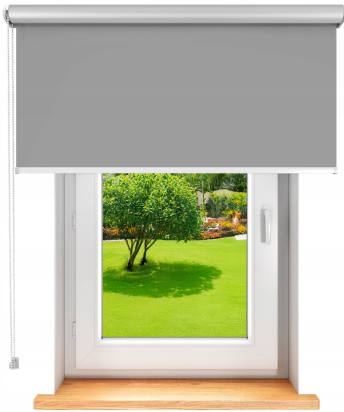

Roleta zaciemniająca ścienna termiczna na wymiar 130x240 wolnowiszcząca termo

Galeria Produktu

Opis Produktu

Specyfikacja:

Gramatura materiału: 280 g/m²

Typ tkaniny: zaciemniająca

Rodzaj tkaniny: 100% poliester

Rodzaj splotu: gładki, gęsty

Zewnętrzna powłoka termoizolacyjna: koloru srebrnego

Montaż: inwazyjny; przy pomocy kołków rozporowych do ściany, sufitu lub górnej części wnęki okiennej

Mechanizm:

Funkcja MultiStop utrzymuje roletę w miejscu nawet, gdy nie jest rozwinięta do końca

Napinacz łańcuszka zapobiega jego plątaniu oraz poprawia komfort użytkowania

Mechanizm w kolorze białym Montaż do ściany, sufitu lub górnej części wnęki okiennej

Łańcuszek po lewej lub po prawej stronie rolety Mechanizm jest uniwersalny - oznacza to, że można dowolnie przymocować go do ściany lub do sufitu, jak również zmienić