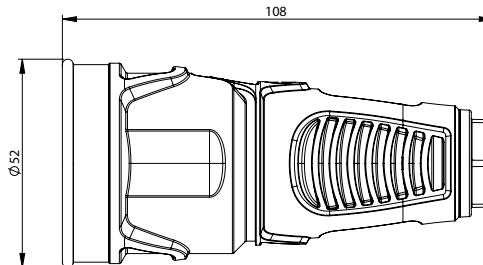

Gniazdo gumowe 16A 2P+Z 230V IP20 z bolcem uziemiającym

Nr kat. **2410-srw**

- tworzywo sztuczne (obudowa gumowa, wkład PA6)
- system uziemienia: z bolcem uziemiającym
- z lub bez ochrony przed dziećmi
- kolor (obudowa/pierścień): czarna/czerwony (standard)

IP20

Wymiary:

Wersja:	z bolcem uziemiającym
Poliamid	2410-srw
Pakowane po:	20

Connection
to the future

PCE Polska Sp. z o. o.

ul. Podwalna 8A
58-200 Dzierżonów
TEL. +48 74 831 76 00
FAX. + 48 74 831 17 00
MAIL: pce@pce.pl
www.pce.pl