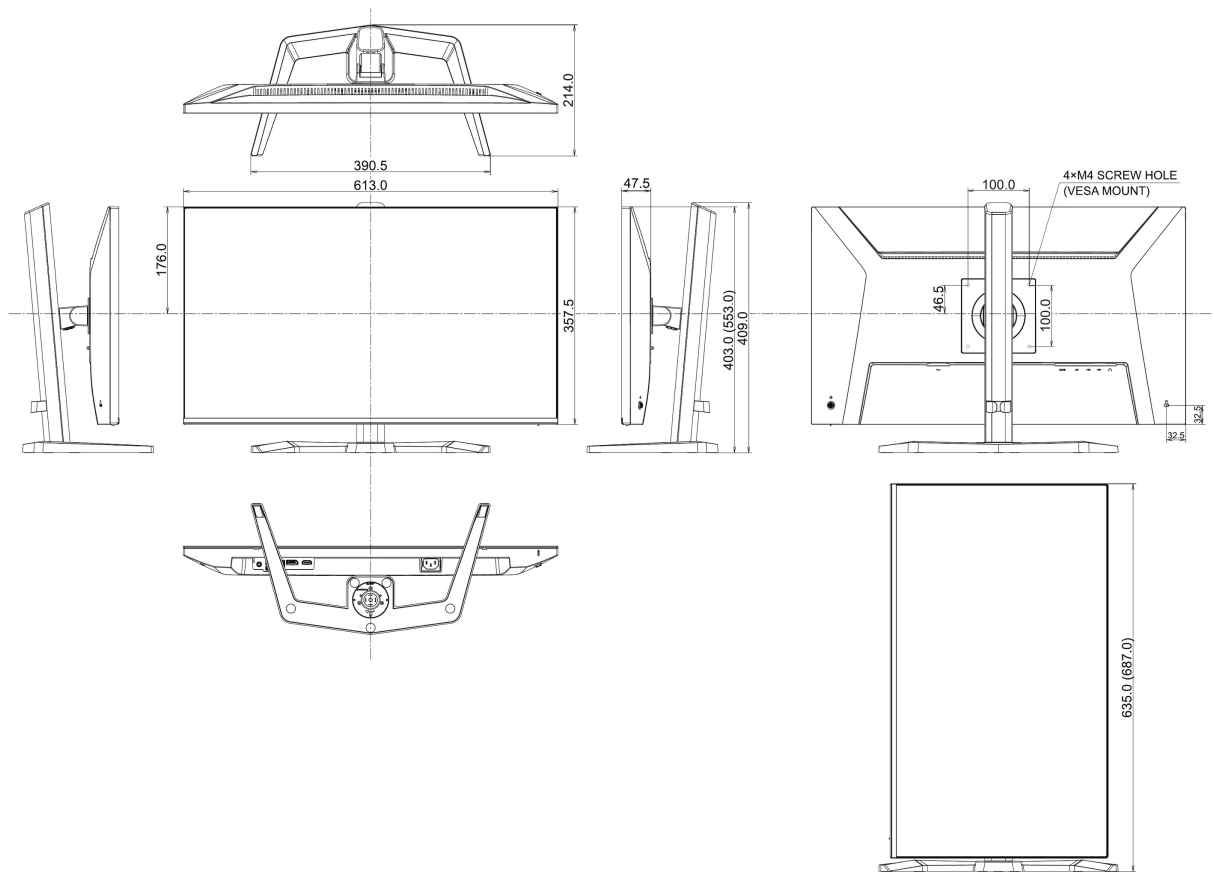

04 MECHANICZNE

Zakres regulacji	wysokość, pivot (rotacja), obrót, pochył
Regulacja wysokości	150mm
Rotacja (funkcja PIVOT)	90°
Obrót stopy	90°; 45° w lewo; 45° w prawo
Kąt pochylenia	23° w górę; 5° w dół

Standard VESA	100 x 100mm
System zarządzania kablami	tak

05 AKCESORIA W ZESTAWIE

Kable	zasilający (1.5m), USB (1.5m), HDMI (1.5m)
Pozostałe	skrócona instrukcja obsługi, instrukcja bezpieczeństwa

06 ZARZĄDZANIE ENERGIĄ

08 WYMIARY / WAGA

Wymiary produktu szer. x wys. x gł.	613 x 403 (553) x 390.5mm
Wymiary pudła szer. x wys. x gł.	691 x 442 x 142mm
Waga (bez pudła)	5.4kg
Waga (z pudłem)	7.0kg
Kod EAN	4948570127450

Wszystkie znaki towarowe zastrzeżone. Pomyłki i wprowadzanie zmian zastrzeżone. Specyfikacje produktów mogą ulec zmianie bez wcześniejszego zawiadomienia. Wszystkie monitory LCD iiyama są zgodne z normą ISO-9241-307:2008 określającą liczbę i rodzaj defektów matrycy.