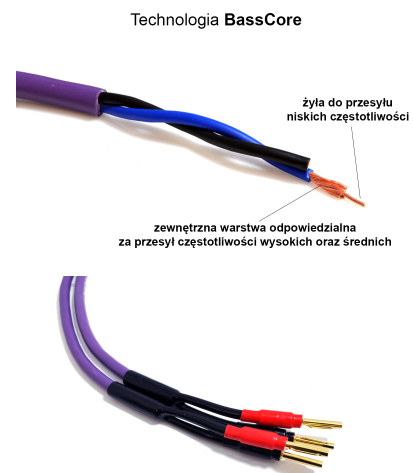

Kabel głośnikowy 2x4mm banan Melodika MDSC4020 -2m Polski Purple Rain

Opis produktu:

Kabel głośnikowy Melodika MDSC4020 oferuje wyjątkową jakość dźwięku dzięki technologii BassCore, która prowadzi sygnały niskie i średnio-wysokie osobnymi żyłami. Wyprodukowany w Polsce, kabel jest niezwykle elastyczny i posiada specjalne wtyki bananowe zapewniające doskonałe połączenie. Jest idealny do instalacji podtynkowych, a także zdobył uznanie ekspertów, otrzymując rekomendację HiFi Choice oraz tytuł produktu roku 2013 od High Fidelity.

Dlaczego to świetny wybór?

- Wysoka jakość dźwięku
- Technologia BassCore
- Polska produkcja
- Elastyczność i trwałość
- Specjalne wtyki bananowe
- Rekomendacja HiFi Choice
- Idealny do instalacji podtynkowych

Cechy produktu:

Długość	2x 2 m
Elastyczność kabla	Średnica załamania 60mm
Jakość przewodnika	OFC: 99.99%
Średnica kabla	10mm
Przekrój	2 x 4mm ²
Izolacja	Podwójna PVC
Konstrukcja	Skręcana
Technologia	BassCore