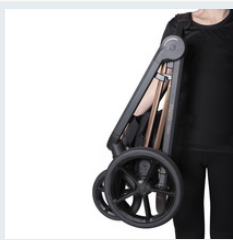

miloo way to nowy wymiar wyjątkowego wózka spacerowego, w pełni odpowiadającego na potrzeby nowoczesnych rodzin ceniących sobie luksus niebanalności oraz funkcjonalność ubraną w gust, szyk i styl.

miloo way to sztuka użytkowa w najdoskonalszym wydaniu, a to dzięki zaprojektowaniu wyjątkowo długiego, bo 97-centymetrowego siedziska, wyposażonego w niezwykle miękką wkładkę.

Dodatkowym atutem jest ultralekka, kompaktowa, ważąca zaledwie 7,4 kg konstrukcja, którą dzięki ergonomicznemu pasowi można przenosić jak elegancką torebkę.

Nowoczesny system regulacji wysokości budki
Modern canopy height adjustment system

Tkanina wodoodporna
Waterproof fabric

FUNCTIONS

Pełna amortyzacja
Full shock absorption

Wózek można złożyć razem z siedziskiem w obie strony
The stroller can be folded together with seat on both sides

Składanie jedną ręką
One hand folding

SET INCLUDES

Uchwyt na kubek
Cup holder

Pokrowiec na nogi
Leg cover

Elastyczny pasek do przenoszenia
Flexible carrying strap

Wózek z siedziskiem
Stroller with seat

Siedzisko
Seat

Stelaż złożony
z siedziskiem
Folded stroller with seat