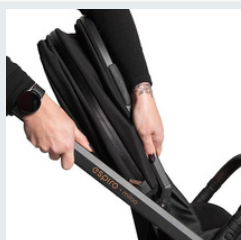

miloo way to nowy wymiar wyjątkowego wózka spacerowego, w pełni odpowiadającego na potrzeby nowoczesnych rodzin ceniących sobie luksus niebanalności oraz funkcjonalność ubraną w gust, szyk i styl.

miloo way to sztuka użytkowa w najdoskonalszym wydaniu, a to dzięki zaprojektowaniu wyjątkowo długiego, bo 97-centymetrowego siedziska, wyposażonego w niezwykle miękką wkładkę.

Dodatkowym atutem jest ultralekka, kompaktowa, ważąca zaledwie 7,4 kg konstrukcja, którą dzięki ergonomicznemu pasowi można przenosić jak elegancką torebkę.

Nowoczesny system regulacji wysokości budki
Modern canopy height adjustment system

Doskonała amortyzacja podczas noszenia
Excellent cushioning while carrying

Miękka wkładka oraz ochraniacze ze specjalnym zabezpieczeniem przed ich zsuwaniem się
Soft insert and pads with special protection against slipping

SET INCLUDES

Uchwyt na kubek
Cup holder

Pokrowiec na nogi
Leg cover

Elastyczny pasek do przenoszenia
Flexible carrying strap

Wózek z siedziskiem
Stroller with seat

Siedzisko
Seat

Stelaż złożony
z siedziskiem
Folded stroller with seat