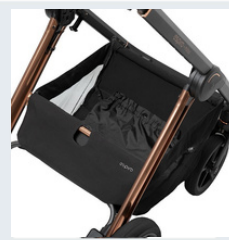

Kosz z możliwością zamykania, z dodatkową torbą
Lockable basket with additional bag