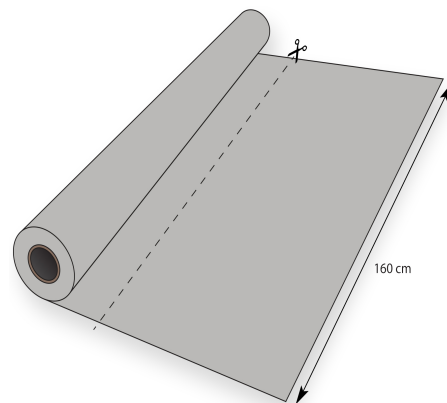

## Opis Produktu

Specyfikacja techniczna:

Rodzaj tkaniny: 100% poliester o widocznym splocie

Gramatura materiału: 170 g/m<sup>2</sup>

Typ tkaniny: półzaciemniająca (im ciemniejszy kolor tkaniny tym większy efekt zaciemnienia)

Cena dotyczy rozpoczętych 10 cm tkaniny.

Szerokość materiału to 160 cm.

Tkaninę docinamy do 0,5 cm.

Przykład:

Kupując 1 szt na naszej aukcji otrzymają Państwo arkusz o wymiarze 10x160 cm.

Maksymalny wymiar tkaniny w jednym arkuszu wynosi 140x160 cm.

## **Parametry Techniczne**

---

<b>Parametr</b>	<b>Wartość</b>
Kod producenta	TST
Marka	DecoDesign
Długość	160
Szerokość produktu	10
Stopień zaciemnienia	półzaciemniające
Kolor	wielokolorowy
Wzór	gładki
Typ montażu	bezinwazyjny, inwazyjny, w kasecie, inny
Stan	Nowy