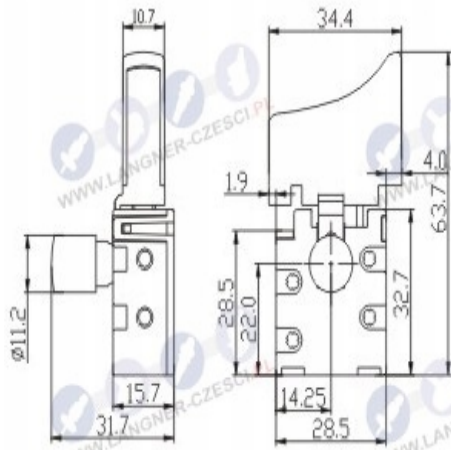

## Opis Produktu

Nazwa przedmiotu: Wyłącznik do kątówek i polerek

Indeks produktu : 43-CD482

Opis produktu:

Wyłącznik do kątówek i polerek

Typ: Zamiennik