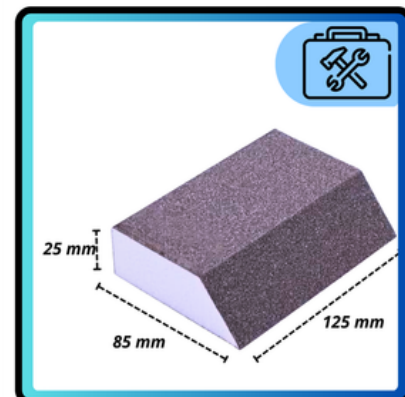

FastPackAge

Kostka Kłosek Szlifierski Gąbka Ścierna do Szlifowania Gładzi SKOŚNA P60

GALERIA

OPIS

Gąbka czterostronna z ziarnem węgliku krzemu, odporna na złamania .

Przeznaczona do obróbki materiałów takich jak drewno, farby i metale, szpachle.

Idealnie nadaje się do szlifowania płaskich powierzchni i kątów.
Produkt wielokrotnego użytku (można go myć)

PARAMETRY

Wymiary: 125 x 85 x 25
mm Granulacja: P60

Materiał ścierny: Węglík krzemu
Ilość stron ściernych: 4
Opis granulacji na każdej sztuce
Zawarość zestawu : 1 sztuk