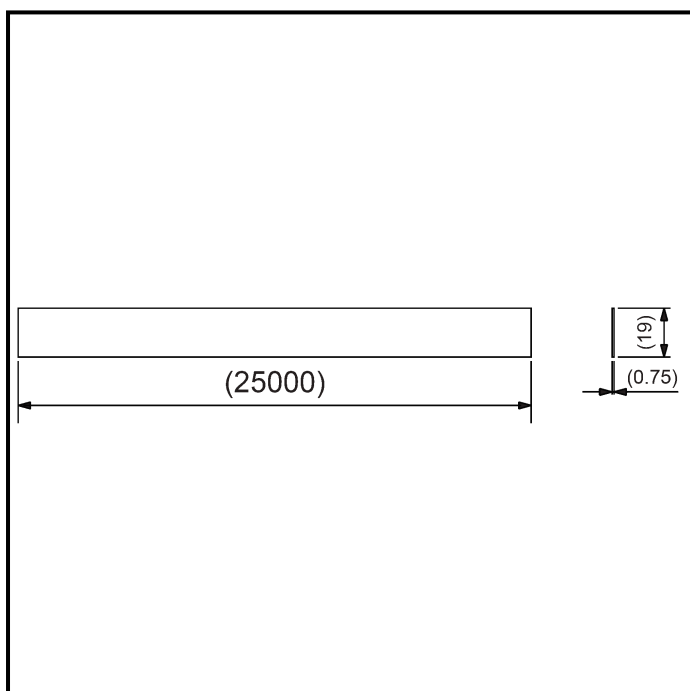

Taśma stalowa COT37

Tasma stalowa COT 36 i klamerki spinajace COT 36 sluza do mocowania haków na slupach nie posiadajacych otworów

Kod produktu	COT37
GTIN	6418677412196
Nazwa	Taśma stalowa Tasma stalowa do mocowania haków, 19 x 0.75 x 25000 mm

Wymiary

Ciężar	0.11 kg
Wymiary l x w x h	19 x 0.75 x 25000

Wpływ na środowisko

RoHS status	Passed
-------------	--------

ETIM

ETIM Class	EC000033
Material	Stainless steel
Material quality	Other
Surface protection	Untreated
Width	19 mm

Opakowanie

Karton

Rozmiar	25 m
Głębokość	240 mm
Wysokość	27 mm
Szerokość	240 mm
Waga	2.836 kg
Objętość	1.5552 l

Paleta

Rozmiar	7500 m
Głębokość	1200 mm
Wysokość	845 mm
Szerokość	800 mm
Waga	870.800 kg
Objętość	811.2 l

Downloads

Rysunek wymiarowy

Typ pliku: PDF