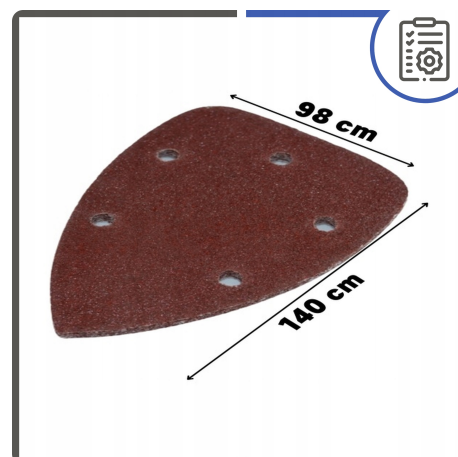

5x Papier Ścierny na Rzep P220 98x140mm Trójkątny Delta Żelazko do Drewna

Galeria Produktu

Opis Produktu

Papier Ścierny na Rzep Delta Żelazko

Wysokiej jakości papier ścierny o kształcie trójkątnym delta, idealny do precyzyjnego szlifowania drewna i innych materiałów. Doskonały do prac wykończeniowych i renowacyjnych.

Rozmiar - 98 mm x 140 mm, idealny do szlifierek typu delta

Gradacja - P220, doskonała do wykończeniowego szlifowania

Mocowanie - na rzep, zapewniające stabilne przyleganie do szlifierei

Ilość - zestaw zawiera 5 sztuk papieru ściernego

Otwory - 5 otworów umożliwiających skuteczne odprowadzanie pyłu

Ziarno - elektrokorund o dobrej ostrości, zapewniający efektywne szlifowanie

⚙️ PARAMETRY TECHNICZNE

Rozmiar: 98 mm x 140 mm Gradacja: P220 Ilość w zestawie: 5 sztuk Kształt: trójkątny delta (żelazko) Sposób montowania: na rzep Ilość otworów: 5 Spoiwo: klej – żywica Ziarno: elektrokorund Podkład: wytrzymały z welurem Zastosowanie: do szlifowania

przy użyciu narzędzi

Parametry Techniczne

Parametr	Wartość
Kod producenta	CON-RPD-2022
Marka	Drel
Gradacja	P220
Waga produktu z opakowan 0.1	
Granulacja	180-240
Średnica/szerokość	98
EAN (GTIN)	5902143167303
Stan	Nowy