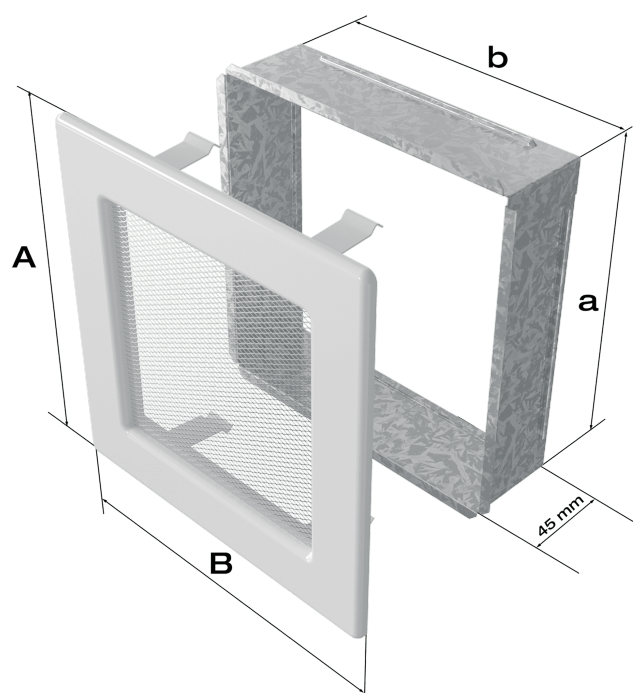

Model:				
11x11	86x86	106x106	-	36
11x17	86x152	106x170	-	75
11x24	86x217	107x236	-	117
11x32	86x287	106x307	-	156
11x42	86x397	107x417	-	222
17x17	152x152	170x170	170x170	144
17x30	152x275	170x301	170x301	300
17x37	152x351	170x370	170x370	384
17x49	152x456	170x481	170x481	516
22x22	200x200	220x220	220x220	289
22x30	200x275	220x300	220x300	425
22x37	200x351	220x370	220x370	544
22x45	200x426	220x450	220x450	680