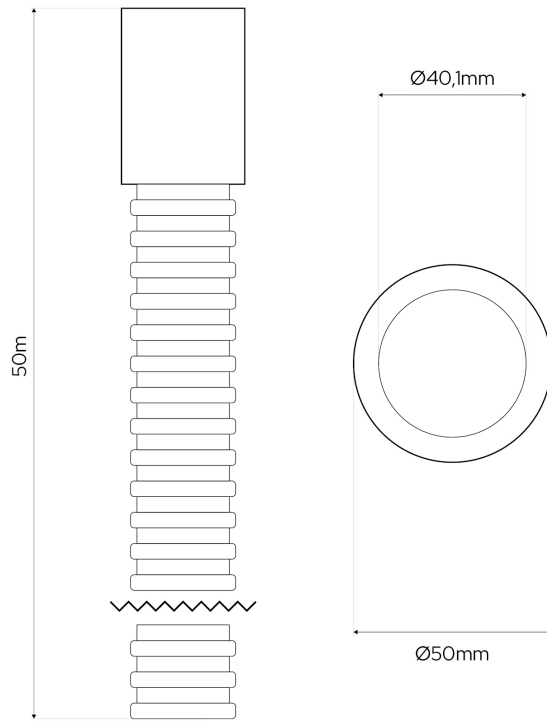

INDEX: EDO777855

EAN: 5906843834244

PL: DANE TECHNICZNE: | EN: TECHNICAL DATA: | DE: TECHNISCHE DATEN:

PL: Zastosowanie EN: Application DE: Anwendung	PL: Zewnątrz EN: Outdoor DE: Außen
PL: Rodzaj montażu EN: Mounting type DE: Montageart	PL: Dogruntowy EN: In-ground DE: Bodeneinbau
PL: Miejsce montażu EN: Installation site DE: Montageort	PL: Grunt EN: Ground DE: Boden
PL: Ściana zewnętrzna EN: Outer wall DE: Außenwand	PL: Karbowana EN: Corrugated DE: Geriffelt
PL: Ściana wewnętrzna EN: Inner wall DE: Innenwand	PL: Gładka EN: Smooth DE: Glatt
PL: Kolor EN: Color DE: Farbe	PL: Niebieski EN: Blue DE: Blau
PL: Materiał EN: Material DE: Werkstoff	PE
PL: Bezhalogenowy EN: Halogen-free DE: Halogenfrei	PL: Nie EN: No DE: Nein
PL: Do zalewania betonem EN: Suitable for embedding in concrete DE: Für Betoneinbau geeignet	PL: Tak EN: Yes DE: Ja
PL: Temperatura pracy (°C) EN: Operating temperature (°C) DE: Betriebstemperatur (°C)	-10 ~ +60
PL: Stopień ochrony EN: Degree of protection DE: Schutzart	IP56
PL: Odporność mechaniczna EN: Mechanical resistance DE: Mechanische Festigkeit	450N
PL: Odporność na UV EN: UV resistance DE: UV-Beständigkeit	PL: Tak EN: Yes DE: Ja
PL: Odporność na czynniki chemiczne EN: Chemical resistance DE: Chemikalienbeständigkeit	PL: Wysoka EN: High DE: Hoch
PL: Średnica nominalna (mm) EN: Nominal diameter (mm) DE: Nenndurchmesser (mm)	Ø 50
PL: Średnica zewnętrzna (mm) EN: Outer diameter (mm) DE: Außendurchmesser (mm)	50 (-0/+1)
PL: Średnica wewnętrzna (mm) EN: Inner diameter (mm) DE: Innendurchmesser (mm)	40.1
PL: Minimalny promień gięcia EN: Minimum bending radius DE: Minimaler Biegeradius	PL: 8-krotność średnicy wewnętrznej (DN) EN: 8 × inner diameter (DN) DE: 8-facher Innendurchmesser (DN)
PL: W zestawie EN: Included DE: Lieferumfang	PL: Złączka PE - kolor szary EN: PE coupling – grey DE: E-Muffe – grau
PL: Długość (mm) EN: Length (mm) DE: Länge (mm)	50000