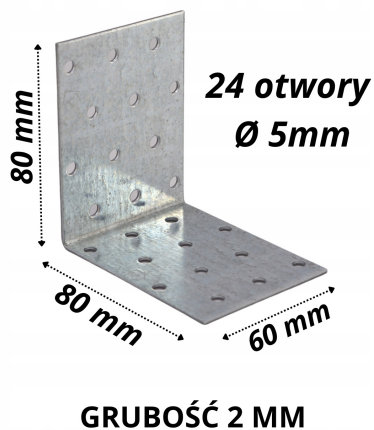

Kątownik stalowy łącznik 80 x 80 x 60 mm

Galeria Produktu

Opis Produktu

ZALETY:

trwałe połączenie odporny na korozję prosty montaż

Parametry Techniczne

Parametr	Wartość
Marka	bez marki
Kod producenta	KM8
Materiał	stal
Długość	8
Szerokość produktu	6
Wysokość produktu	8
Grubość ścianki	2
Rodzaj	kątownik
Stan	Nowy