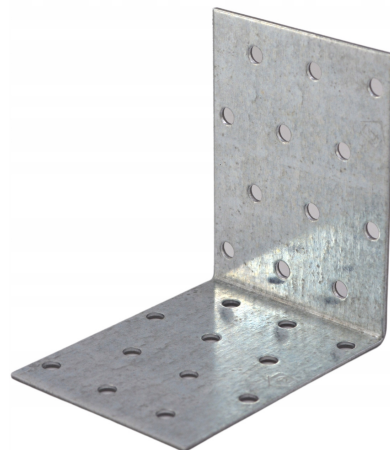

Kątownik stalowy łącznik 80 x 80 x 60 mm

Galeria Produktu

Opis Produktu

ZALETY:

trwałe połączenie odporny na korozję prosty montaż

Parametry Techniczne

Parametr	Wartość
Marka	bez marki
Kod producenta	KM8
Materiał	stal
Długość	8
Szerokość produktu	6
Wysokość produktu	8
Grubość ścianki	2
Rodzaj	kątownik
Stan	Nowy