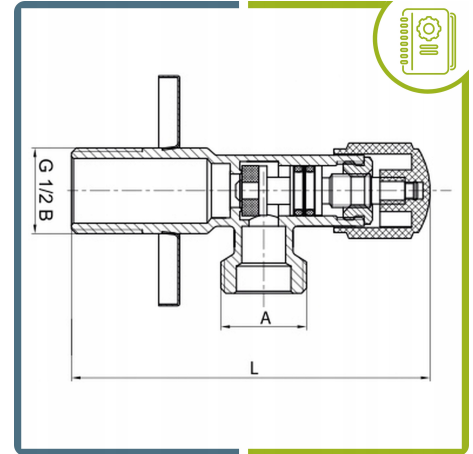

# Zawór Kątowy Do Pralki 1/2x3/8 Grzybkowy Podłączenie Baterii WC Kranu

## Opis Produktu

Zawór Kątowy Do Pralki 1/2x3/8 Grzybkowy Podłączenie Baterii WC Kranu

ZAWÓR KĄTOWY GRZYBKOWY DO INSTALACJI WODOCIĄGOWEJ

Wysokiej jakości zawór zaporowy 1/2x3/8 wykonany z mosiądzu, chromowany, wyposażony w rozetę. Element instalacji służący do przyłączy baterii zlewozmywakowej, kuchennej oraz urządzeń takich jak pralka lub zmywarka. Charakteryzuje się solidnym wykonaniem i trwałym oznaczeniem na korpusie zgodnie z europejskimi normami.

#### ⚙️ PARAMETRY TECHNICZNE

Marka: DIAMOND Rodzaj: grzybkowy Średnica przyłącza A: 3/8" Długość L: 84,5 mm

Przyłącze wejściowe: 1/2" Przyłącze wyjściowe: 3/8" Materiał: mosiądz chromowany

Wyposażenie: rozeta Cechy dodatkowe: posiada atest do kontaktu z wodą pitną