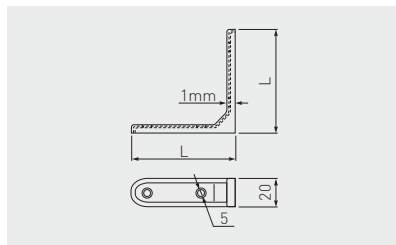

Kątownik FS03 wzmacniany
Angle bracket FS03 reinforced
Усиленный крепежный уголок FS03

	 L mm			
KW-FS0335-01	35 x 35 x 20	chrom / chrome / хром	stal / steel / сталь	1300
KW-FS0350-01	50 x 50 x 20			700
KW-FS0375-01	75 x 75 x 20			400

Kątownik FS04 standardowy
Angle bracket FS04 standard
Стандартный крепежный уголок FS04

	 L mm			
KW-FS0425-03	25 x 25 x 17	mosiądz / brass / латунь	stal / steel / сталь	1500
KW-FS0450-03	50 x 50 x 17			600