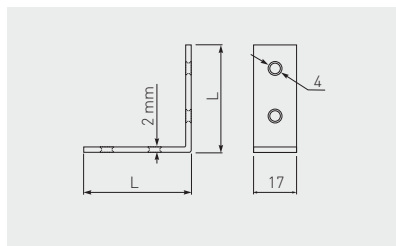

Kątownik FS03 wzmacniany
Angle bracket FS03 reinforced
Усиленный крепежный уголок FS03

	 L mm			
KW-FS0335-01	35 x 35 x 20	chrom / chrome / хром	stal / steel / сталь	1300
KW-FS0350-01	50 x 50 x 20			700
KW-FS0375-01	75 x 75 x 20			400

Kątownik FS04 standardowy
Angle bracket FS04 standard
Стандартный крепежный уголок FS04

	 L mm			
KW-FS0425-03	25 x 25 x 17	mosiądz / brass / латунь	stal / steel / сталь	1500
KW-FS0450-03	50 x 50 x 17			600