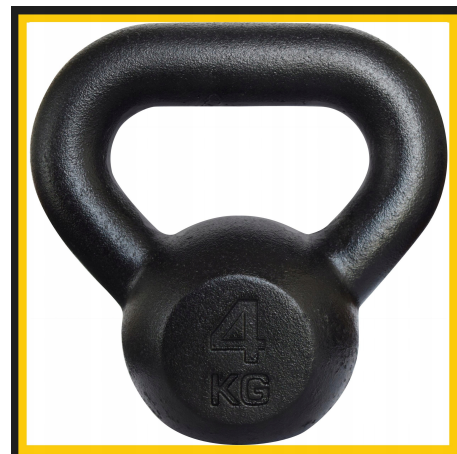

# Kettlebell żeliwny odważnik kula kettle 4kg

## Opis Produktu

**Kettlebell** 4,9

□□□□□

Kettlebell to obciążenie wykonane z wysokiej jakości żeliwa, starannie wykończone, które sprawdzi się zarówno w siłowniach komercyjnych jak i domowych. Powierzchnia została zabezpieczona specjalną farbą, a hantle poddane malowaniu proszkowemu, co dodaje dodatkowych atutów wizualnych.

## Parametry Techniczne

Parametr	Wartość
EAN (GTIN)	5903728888026
Kod producenta	kawmet-kettl_4
Marka	Kawmet
Model	kawmet-kettl_4
Waga	4 kg

---

Kolor dominujący	czarny
Rodzaj	żeliwne
Liczba sztuk w zestawie	1
Materiał wewnętrzny	żeliwo
Wysokość	15.5
Obwód	28.5
Średnica uchwytu	31
Szerokość uchwytu	16
Zestaw	nie
Waga produktu z opakowan	4.3
Stan	Nowy