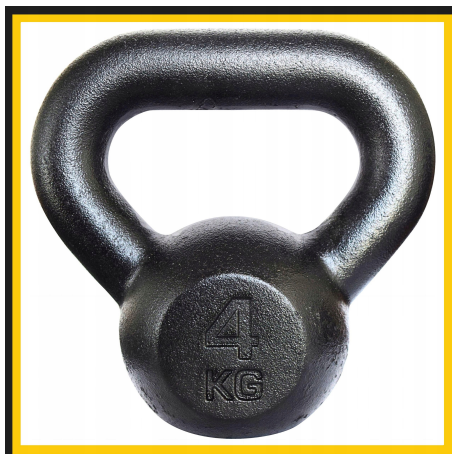

# Kettlebell żeliwny odważnik kula kettle 4kg

## Opis Produktu

**Kettlebell** 4,9

□□□□□

Kettlebell to obciążenie wykonane z wysokiej jakości żeliwa, starannie wykończone, które sprawdzi się zarówno w siłowniach komercyjnych jak i domowych. Powierzchnia została zabezpieczona specjalną farbą, a hantle poddane malowaniu proszkowemu, co dodaje dodatkowych atutów wizualnych.

## Parametry Techniczne

Parametr	Wartość
EAN (GTIN)	5903728888026
Kod producenta	kawmet-kettl_4
Marka	Kawmet
Model	kawmet-kettl_4
Waga	4 kg

---

Kolor dominujący	czarny
Rodzaj	żeliwne
Liczba sztuk w zestawie	1
Materiał wewnętrzny	żeliwo
Wysokość	15.5
Obwód	28.5
Średnica uchwytu	31
Szerokość uchwytu	16
Zestaw	nie
Waga produktu z opakowan	4.3
Stan	Nowy