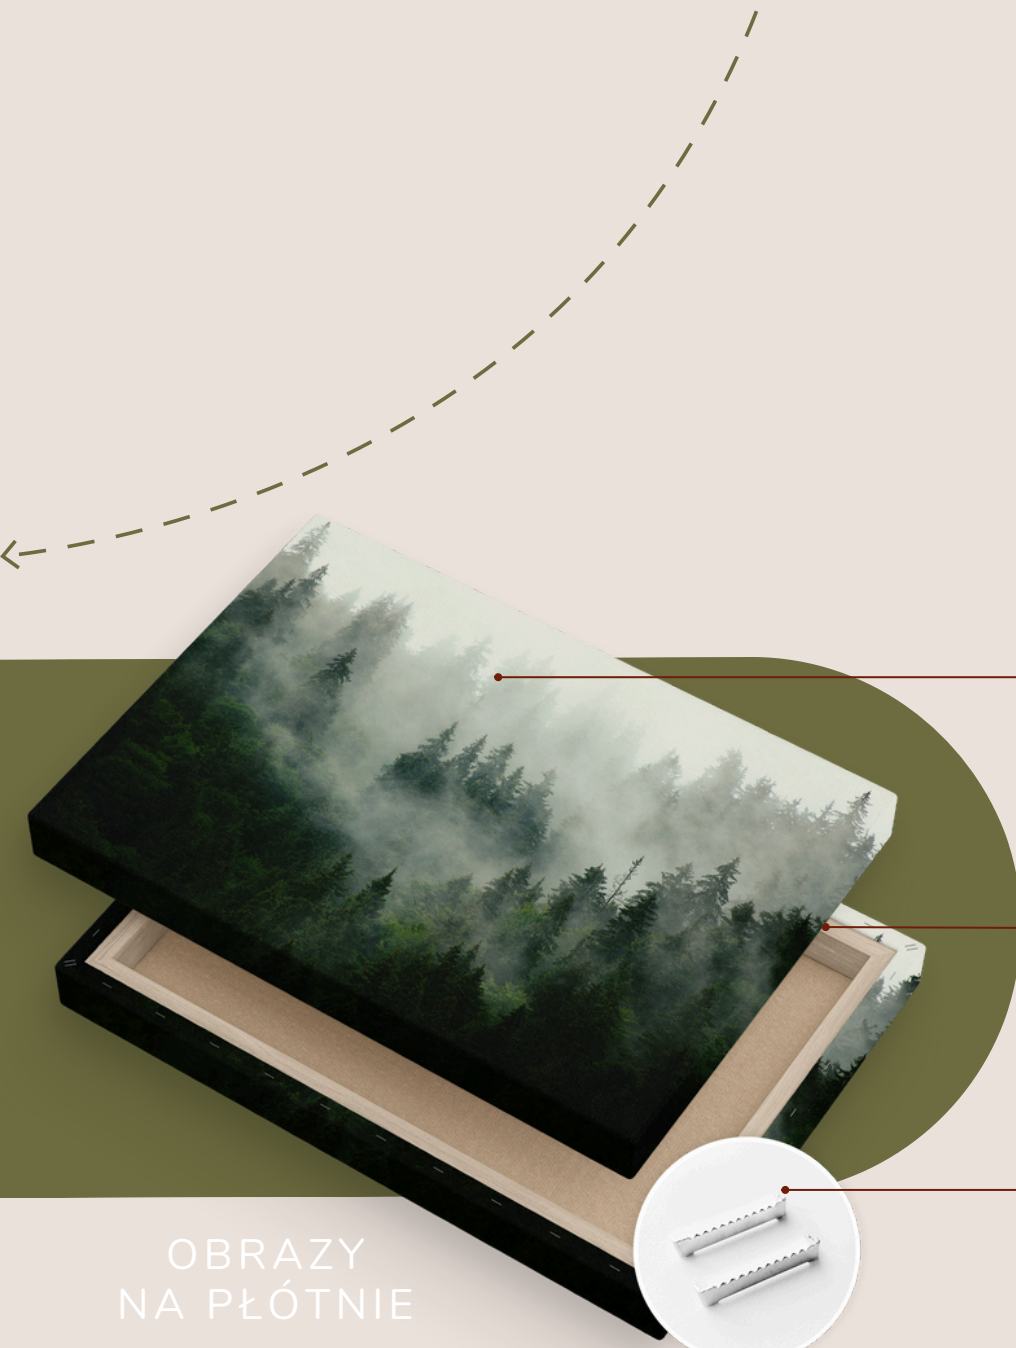

Muralo

Wysokiej jakości płótno
o gramaturze 260g/m²

Wytrzymała, drewniana
rama wewnętrzna

Zawieszki montażowe
W ZESTAWIE

OBRAZY
NA PŁÓTNIE

Cechy:

- ✔ Produkt całkowicie bezwonny i bezpieczny dla zdrowia
- ✔ Druk realizowany zgodnie ze zrównoważoną filozofią ZERO WASTE
- ✔ Nieblaknący druk, odporny na działanie promieni UV
- ✔ Certyfikat GREENGUARD