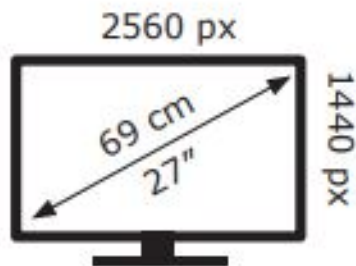

# ENERG

ASUS

PA278QV

**32** kWh/1000h

2019/2013