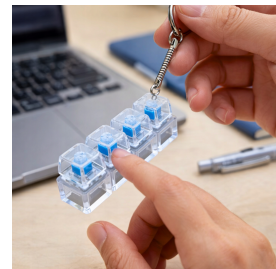

Klikacz Antystresowy Brelok Fidget 4 Switche Klawiatura

Opis produktu:

Klikacz antystresowy w formie breloka to praktyczne akcesorium, które pozwala ułatwić rozładowanie napięcia w każdej chwili. Jego konstrukcja opiera się na 4 mechanicznych switchach stylizowanych na klawiaturę, co daje użytkownikowi satysfakcję z klikania. Dzięki metalowemu zaczepowi z łatwością można go przypiąć do kluczy, plecaka lub torby, co sprawia, że gadżet jest zawsze pod ręką i gotowy do użycia.

Dlaczego to świetny wybór?

- Antystresowe działanie
- Kompaktowy rozmiar
- Mechaniczne switche
- Styl klawiatury
- Praktyczny brelok
- Szybki dostęp
- Łatwy do przenoszenia

Cechy produktu:

Typ produktu	zabawka antystresowa / klikacz / brelok
Konstrukcja	4 switche w stylu klawiatury mechanicznej
Kolorystyka	transparentna obudowa + niebieskie elementy
Zastosowanie	antystres, relaks, zajęcie dłoni, gadżet EDC
Mocowanie	metalowy karabińczyk / brelok
Styl	inspirowany klawiaturą mechaniczną
Przeznaczenie	dla dorosłych, młodzieży i fanów gadżetów
Rozmiar	kompaktowy, wygodny do noszenia przy kluczach