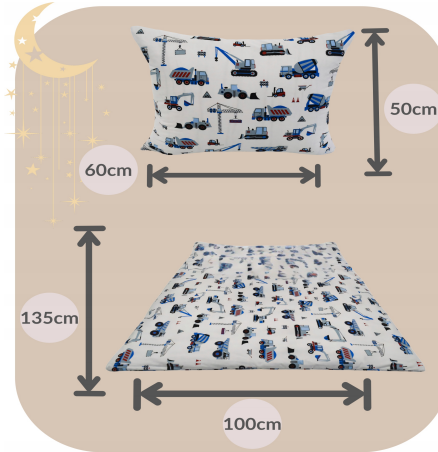

Pościel Dziecięca 100x135 + 50x60 Koparki Niebieskie Na Białym

Galeria Produktu

Parametry Techniczne

Parametr	Wartość
EAN (GTIN)	5905997215480
Kod producenta	Komplet pościeli dziecięcej 100x135/50x60
Marka	Głęboki Sen
Długość kołdry	135
Szerokość kołdry	100
Kolor dominujący	wielokolorowy
Bohater / Bajka	Maszyny Budowlane
Płeć	chłopcy, dziewczynki, unisex
Rodzaj	komplety pościeli
Waga produktu z opakowaniem jednostkowym	0.8
Liczba elementów	2
Długość poduszki	60
Szerokość poduszki	50
Rodzaj zapięcia	zamek błyskawiczny
Stan	Nowy
Stan opakowania	oryginalne