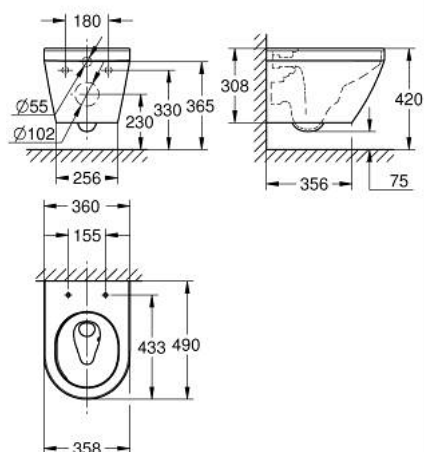

10 248 6SH 00 EURO CERAMIKA MISKA WC WISZĄCA

OPIS PRODUKTU

- Colour: biel alpejska
- do podtynkowych zbiorników splukujących
- odpływ poziomy
- GROHE Triple Vortex potrójny wir splukujący
- bez kołnierza
- pełne splukiwanie 5l / 4l (Klasa 1 - zgodnie z EN997)
- 3l / 2l małe splukiwanie
- dostępne również pełne splukiwanie 6l
- długość 49 cm
- zestaw mocujący w komplecie
- z powłoką antybakteryjną HyperClean
- z ceramiki sanitarnej
- ukryte mocowania
- kompatybilna z deską sedesową 102 500 SH00 i 102 501 SH00

10 248 6SH 00 **EURO CERAMIKA MISKA WC WISZĄCA**

ELEMENTY ZAMIENNE, marca 2023 – now

1: mounting set (Numer zamówienia 1349449990)