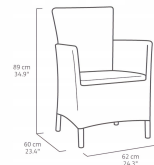

Krzeseł na Balkon Tron na taras Siedzisko ogrodowe IOWA GRAFIT KETER

Opis produktu:

Krzeseł ogrodowe IOWA w odcieniu grafitowym to elegancki i wygodny dodatek do Twojego balkonu, tarasu czy ogrodu. Wykonane z trwałych tworzyw sztucznych, idealnie łączy styl wikliny z praktycznością. Wyjątkowa odporność na warunki atmosferyczne oraz promienie UV gwarantuje, że mebel posłuży przez wiele sezonów. Minimalistyczny design i łatwość w utrzymaniu czystości czynią z niego idealny wybór dla miłośników komfortu i estetyki.

Dlaczego to świetny wybór?

- Odporność na warunki atmosferyczne
- Stylowa faktura wikliny
- Wysoka trwałość
- Poduszki z możliwością prania
- Łatwy montaż
- Ergonomiczne oparcie
- Uniwersalny kolor grafitowy