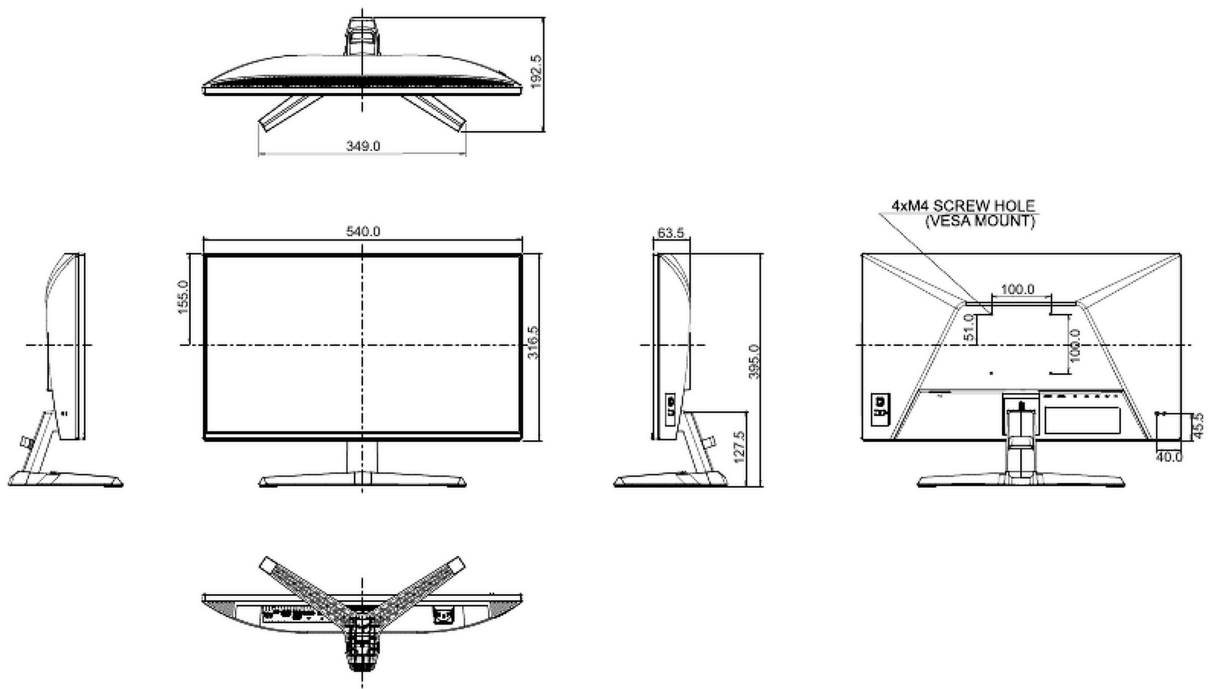

04 MECHANICZNE

Zakres regulacji	wysokość, pivot (rotacja), obrót, pochył
Regulacja wysokości	150mm
Rotacja (funkcja PIVOT)	90°

Obrót stopy	90°; 45° w lewo; 45° w prawo
Kąt pochylenia	23° w górę; 5° w dół
Standard VESA	100 x 100mm
System zarządzania kablami	tak

07 ZRÓWNOWAŻONY ROZWÓJ

Certyfikaty	CE, TÜV-Bauart, EAC, PSE, RoHS support, ErP, WEEE, VCCI, REACH, UKCA
Klasa efektywności energetycznej (Regulation (EU) 2017/1369)	E

08 WYMIARY / WAGA

Wymiary produktu szer. x wys. x gł.	540 x 378.5 (498.5) x 171mm
Wymiary pudła szer. x wys. x gł.	650 x 140 x 420mm
Waga (bez pudła)	4.8kg
Waga (bez stopy)	3.1kg
Waga (z pudłem)	7.1kg
Kod EAN	4948570126361