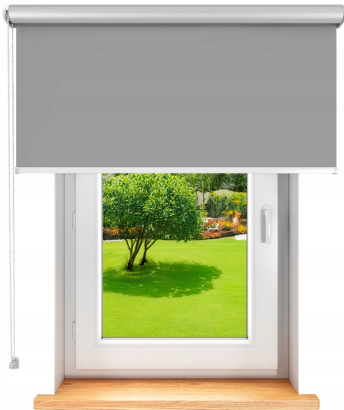

Roleta zaciemniająca ścienna termiczna na wymiar 70x240 wolnowiszcząca termo

Galeria Produktu

Opis Produktu

Specyfikacja:

Gramatura materiału: 280 g/m²

Typ tkaniny: zaciemniająca

Rodzaj tkaniny: 100% poliester

Rodzaj splotu: gładki, gęsty

Zewnętrzna powłoka termoizolacyjna: koloru srebrnego

Montaż: inwazyjny; przy pomocy kołków rozporowych do ściany, sufitu lub górnej części wnęki okiennej

Mechanizm:

Funkcja MultiStop utrzymuje roletę w miejscu nawet, gdy nie jest rozwinięta do końca

Napinacz łańcuszka zapobiega jego plątaniu oraz poprawia komfort użytkowania

Mechanizm w kolorze białym Montaż do ściany, sufitu lub górnej części wnęki okiennej

Łańcuszek po lewej lub po prawej stronie rolety Mechanizm jest uniwersalny - oznacza to, że można dowolnie przymocować go do ściany lub do sufitu, jak również zmienić