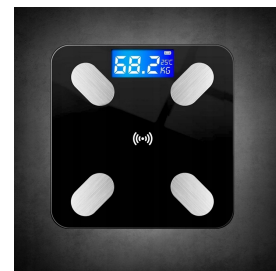

Waga Łazienkowa ANALITYCZNA 180kg Elektroniczna SMART BMI 25w1

Opis produktu:

Waga Łazienkowa ANALITYCZNA SMART to nowoczesne urządzenie kompatybilne z systemami Android oraz iOS, które pozwala na dokładny monitoring wagi ciała, składu ciała, stopnia nawodnienia oraz innych ważnych wskaźników zdrowotnych. Dzięki zaawansowanej technologii Bluetooth możliwy jest bezprzewodowy transfer danych do urządzeń mobilnych, co czyni ją idealnym rozwiązaniem dla osób dbających o swoje zdrowie i kondycję fizyczną.

Dlaczego to świetny wybór?

- Zaawansowane pomiary analityczne
- Kompatybilność z Android i iOS
- Nowoczesny, elegancki design
- Obsługa do 8 użytkowników
- Aplikacja w języku polskim
- Bezprzewodowy transfer danych
- Maksymalne obciążenie do 180 kg

Cechy produktu:

Wymiary	26x26 cm
Zasilanie	2 baterie AAA 1,5V
Zakres wagowy	3kg do 180kg
Precyzja ważeń	50g
Jednostki wagowe	KG
Zakres temperatur	-10 do 50°C
Optymalna wilgotność	≤90%RH
Zakres pomiaru tłuszczu	5 - 50%