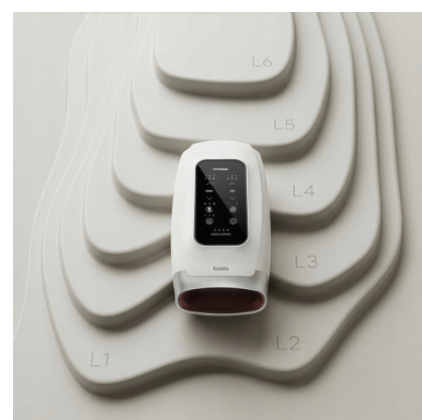

MASAŻER BEZPRZEWODOWY DOŁONI, NADGARSTKÓW Z GRZANIEM + AKUPRESURA

Opis produktu:

Masażer Boste Pura S8 Pro to nowoczesne urządzenie zaprojektowane do codziennej regeneracji i relaksu dłoni. Łączy w sobie masaż uciskowy powietrzem i wibracje, co skutecznie redukuje zmęczenie dłoni po długim dniu pracy. Ergonomiczna konstrukcja i funkcja podgrzewania zapewniają komfort i efektywność masażu. Urządzenie działa bezprzewodowo i można je łatwo ładować przez USB-C, co gwarantuje pełną swobodę użytkowania. Idealne do użytku w domu czy w pracy dla osób poszukujących relaksu i ulgi w bólu.

Dlaczego to świetny wybór?

Bezprzewodowa praca

Funkcja podgrzewania

6 poziomów intensywności

Ergonomiczna konstrukcja

Regulowane tryby masażu

Ładowanie przez USB-C

Automatyczne wyłączenie

Regulowany czas pracy

Cechy produktu:

Bezprzewodowe działanie	Swoboda użytkowania dzięki wbudowanemu akumulatorowi
Funkcja podgrzewania	Trzy poziomy temperatury dla komfortu
6 poziomów intensywności	Pełna kontrola nad siłą masażu
Ergonomiczny design	Dopasowanie do naturalnego kształtu dłoni
Automatyczne wyłączenie	Dzięki funkcji bezpieczeństwa wyłącza się po 15 minutach
Ładowanie USB-C	Wygodne i nowoczesne rozwiązanie ładowania
Tryby masażu	Wybór spośród różnych programów masażu
Kompaktowe wymiary	Łatwe przechowywanie i transport