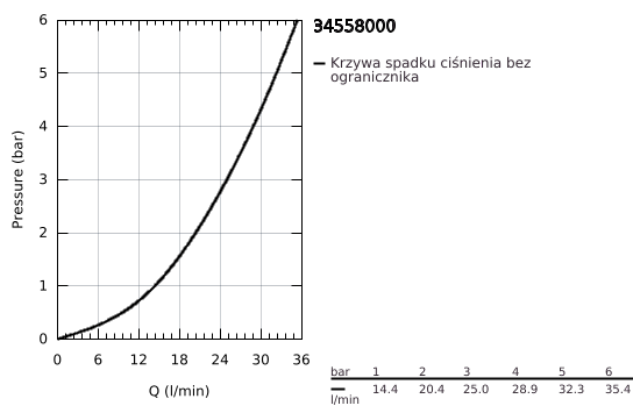

34 558 000 GROHTHERM 800 BATERIA PRYSZNICOWA Z TERMOSTATEM, DN 15

OPIS PRODUKTU

- Colour: chrom
- naścienna
- GROHE Long-Life trwała powłoka
- GROHE SafeStop blokada na 38°C
- GROHE SafeStop Plus w zestawie opcjonalny ogranicznik temperatury 43°C
- GROHE TurboStat głowica termostaticzna
- zintegrowane odcięcie wody mieszanej
- GROHE EcoButton przycisk na pokrętle redukujący przepływ wody
- głowica ceramiczna 1/2", 180°
- wyjście prysznicza na dole 1/2"
- sitka do zanieczyszczeń
- wbudowane zawory zwrotne
- zabezpieczenie przed przepływem zwrotnym
- przyłącza S
- metalowa rozeta
- GROHE Water Saving mniejsze zużycie wody

34 558 000 GROHTHERM 800 BATERIA PRYSZNICOWA Z TERMOSTATEM, DN 15

ELEMENTY ZAMIENNE, lutego 2014 – now

- 1: Temperature control handle (Numer zamówienia 47981000)
- 2: pierścień mocujący (Numer zamówienia 47743000)
- 3: Głowica termostaticzna 1/2" (Numer zamówienia 47439000)
- 4: Pokrętło odcinające (Numer zamówienia 47980000)
- 5: Głowica ceramiczna, DN 15 (Numer zamówienia 45346000)
- 5.1: O-ring Ø18,2 x Ø1,7 (Numer zamówienia 0392400M)
- 6: Zawór zwrotny (Numer zamówienia 08565000)
- 7: Zawór zwrotny (Numer zamówienia 47189000)
- 7.1: sitko do zanieczyszczeń (Numer zamówienia 0726400M)
- 7.2: Zawór zwrotny (Numer zamówienia 08565000)
- 7.3: O-ring Ø17 x Ø2 (Numer zamówienia 0305500M)
- 8: Przyłącze S (Numer zamówienia 12075000)
- 8.1: uszczelka (Numer zamówienia 0138600M)
- 8.2: Rozeta (Numer zamówienia 0221000M)
- 9: przedłużka 3/4", 20 mm (Numer zamówienia 0713000M)*
- 10: klucz nasadowy (Numer zamówienia 19332000)*
- 11: klucz specjalny (Numer zamówienia 19377000)*
- 12: GROHE TurboStat głowica 1/2" (Numer zamówienia 47175000)*