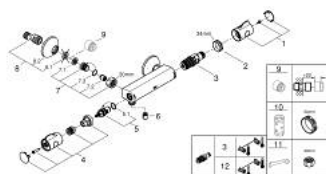

34 558 000 GROHTHERM 800 BATERIA PRYSZNICOWA Z TERMOSTATEM, DN 15

OPIS PRODUKTU

- Colour: chrom
- naścienna
- GROHE Long-Life trwała powłoka
- GROHE SafeStop blokada na 38°C
- GROHE SafeStop Plus w zestawie opcjonalny ogranicznik temperatury 43°C
- GROHE TurboStat głowica termostaticzna
- zintegrowane odcięcie wody mieszanej
- GROHE EcoButton przycisk na pokrętle redukujący przepływ wody
- głowica ceramiczna 1/2", 180°
- wyjście prysznicza na dole 1/2"
- sitka do zanieczyszczeń
- wbudowane zawory zwrotne
- zabezpieczenie przed przepływem zwrotnym
- przyłącza S
- metalowa rozeta
- GROHE Water Saving mniejsze zużycie wody

34 558 000 GROHTHERM 800 BATERIA PRYSZNICOWA Z TERMOSTATEM, DN 15

ELEMENTY ZAMIENNE, lutego 2014 – now

- 1: Temperature control handle (Numer zamówienia 47981000)
- 2: pierścień mocujący (Numer zamówienia 47743000)
- 3: Głowica termostaticzna 1/2" (Numer zamówienia 47439000)
- 4: Pokrętło odcinające (Numer zamówienia 47980000)
- 5: Głowica ceramiczna, DN 15 (Numer zamówienia 45346000)
- 5.1: O-ring Ø18,2 x Ø1,7 (Numer zamówienia 0392400M)
- 6: Zawór zwrotny (Numer zamówienia 08565000)
- 7: Zawór zwrotny (Numer zamówienia 47189000)
- 7.1: sitko do zanieczyszczeń (Numer zamówienia 0726400M)
- 7.2: Zawór zwrotny (Numer zamówienia 08565000)
- 7.3: O-ring Ø17 x Ø2 (Numer zamówienia 0305500M)
- 8: Przyłącze S (Numer zamówienia 12075000)
- 8.1: uszczelka (Numer zamówienia 0138600M)
- 8.2: Rozeta (Numer zamówienia 0221000M)
- 9: przedłużka 3/4", 20 mm (Numer zamówienia 0713000M)*
- 10: klucz nasadowy (Numer zamówienia 19332000)*
- 11: klucz specjalny (Numer zamówienia 19377000)*
- 12: GROHE TurboStat głowica 1/2" (Numer zamówienia 47175000)*