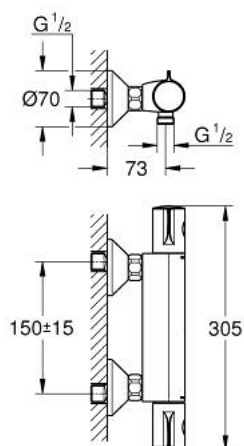

34 558 000 GROHTHERM 800 BATERIA PRYSZNICOWA Z TERMOSTATEM, DN 15

OPIS PRODUKTU

- Colour: chrom
- naścienna
- GROHE Long-Life trwała powłoka
- GROHE SafeStop blokada na 38°C
- GROHE SafeStop Plus w zestawie opcjonalny ogranicznik temperatury 43°C
- GROHE TurboStat głowica termostaticzna
- zintegrowane odcięcie wody mieszanej
- GROHE EcoButton przycisk na pokrętle redukujący przepływ wody
- głowica ceramiczna 1/2", 180°
- wyjście prysznicza na dole 1/2"
- sitka do zanieczyszczeń
- wbudowane zawory zwrotne
- zabezpieczenie przed przepływem zwrotnym
- przyłącza S
- metalowa rozeta
- GROHE Water Saving mniejsze zużycie wody

34 558 000 GROHTHERM 800 BATERIA PRYSZNICOWA Z TERMOSTATEM, DN 15

ELEMENTY ZAMIENNE, lutego 2014 – now

- 1: Temperature control handle (Numer zamówienia 47981000)
- 2: pierścień mocujący (Numer zamówienia 47743000)
- 3: Głowica termostaticzna 1/2" (Numer zamówienia 47439000)
- 4: Pokrętło odcinające (Numer zamówienia 47980000)
- 5: Głowica ceramiczna, DN 15 (Numer zamówienia 45346000)
- 5.1: O-ring Ø18,2 x Ø1,7 (Numer zamówienia 0392400M)
- 6: Zawór zwrotny (Numer zamówienia 08565000)
- 7: Zawór zwrotny (Numer zamówienia 47189000)
- 7.1: sitko do zanieczyszczeń (Numer zamówienia 0726400M)
- 7.2: Zawór zwrotny (Numer zamówienia 08565000)
- 7.3: O-ring Ø17 x Ø2 (Numer zamówienia 0305500M)
- 8: Przyłącze S (Numer zamówienia 12075000)
- 8.1: uszczelka (Numer zamówienia 0138600M)
- 8.2: Rozeta (Numer zamówienia 0221000M)
- 9: przedłużka 3/4", 20 mm (Numer zamówienia 0713000M)*
- 10: klucz nasadowy (Numer zamówienia 19332000)*
- 11: klucz specjalny (Numer zamówienia 19377000)*
- 12: GROHE TurboStat głowica 1/2" (Numer zamówienia 47175000)*