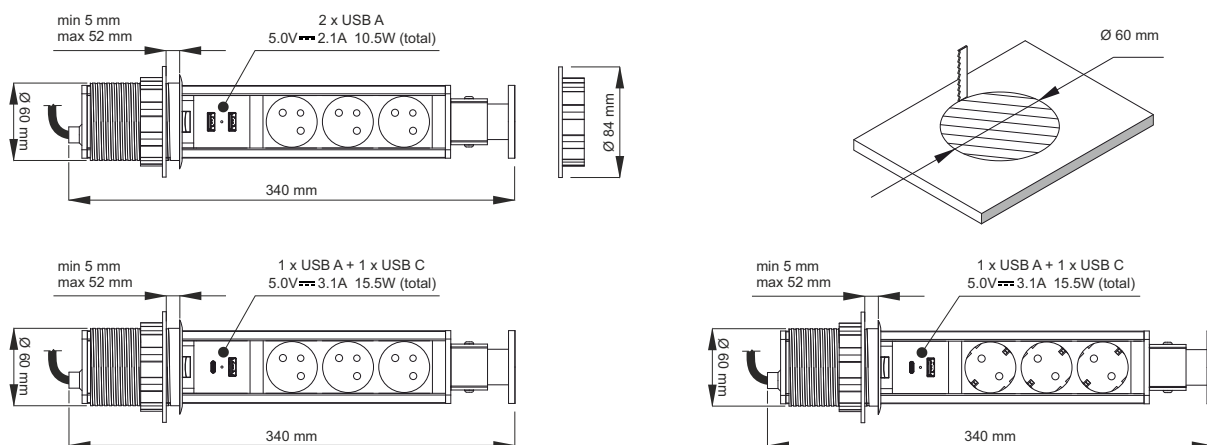

KARTA KATALOGOWA

CATALOG CARD / DATENBLATT

LIFT BOX USB

Przedłużacz wpuszczany w blat

LIFT BOX USB

Recessed power outlet

LIFT BOX USB

Steckdosenleiste versenkbar

LIFTBOX-AL-3DE-UAC-01 LIFTBOX-CZ-3DE-UAC-01 LIFTBOX-STD-3DE-U-01

LIFTBOX-ALU-3FR-U-02 LIFTBOX-CZ-3FR-UAC-01 LIFTBOX-STD-3FR-U-01 LIFTBOX-BI-3FR-UAC-01

Indeks Index / Artikelnummer	Gniazdo 230V AC Socket 230V AC / Steckdose 230V AC	Gniazdo USB USB socket / USB-Büchse	Materiał Material / Material
LIFTBOX-(Kolor obudowy (Color of the housing))-3DE-U-01 Gehäusefarbe	3 x SCHUKO (DE)	2 x USB A, 5V DC 2,1A	Tworzywo sztuczne Plastic / Kunststoff
LIFTBOX-(Kolor obudowy (Color of the housing))-3DE-UAC-01 Gehäusefarbe		1 x USB A, 1 x USB C 5V DC 3,1A	
LIFTBOX-(Kolor obudowy (Color of the housing))-3FR-U-01 Gehäusefarbe	3 x FRENCH (FR)	2 x USB A, 5V DC 2,1A	
LIFTBOX-(Kolor obudowy (Color of the housing))-3FR-UAC-01 Gehäusefarbe		1 x USB A, 1 x USB C 5V DC 3,1A	