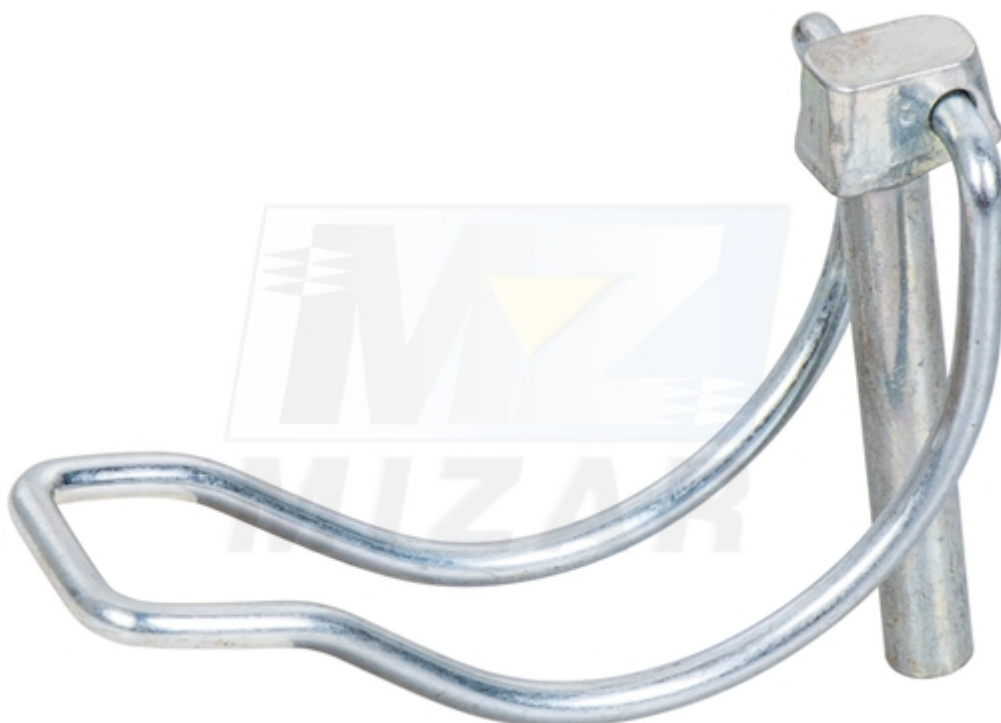

Zawleczka rurowa rolnicza 6mm na rurę 40mm ZESTAW 5 SZTUK_75891

Zawleczka rurowa rolnicza 6mm na rurę 40mm ZESTAW 5 SZTUK

Zawleczka rurowa rolnicza 6mm na rurę 40mm 5 sztuk to ekonomiczny zestaw niezbędnych elementów zabezpieczających, które powinny znaleźć się w każdym gospodarstwie rolnym i warsztacie mechanicznym. Ta uniwersalna **zawleczka rolnicza** o konstrukcji kabłąkowej zapewnia pewne i szybkie blokowanie podzespołów maszyn osadzonych na elementach okrągłych.

5x Zawleczka rurowa 6mm, specyfikacja techniczna:

- **Ilość w zestawie:** 5 sztuk
- **Średnica trzpienia:** 6 mm
- **Długość robocza trzpienia:** 40 mm
- **Przeznaczenie:** Na rury o średnicy do 40 mm
- **Materiał:** Stal ocynkowana
- **Zastosowanie:** Zabezpieczanie maszyn rolniczych, ciągników i przyczep

Dlaczego warto wybrać zestaw 5 sztuk?

Zawleczki rolnicze należą do elementów, które najczęściej gubią się podczas pracy w trudnym terenie lub ulegają uszkodzeniom mechanicznym przy zahaczeniu o gałęzie i roślinność. Posiadanie zestawu 5

sztuk pozwala na natychmiastową wymianę uszkodzonego zabezpieczenia bezpośrednio na polu, co eliminuje zbędne przestoje. Konstrukcja z kabłąkiem obejmującym rurę jest znacznie bezpieczniejsza od standardowych zawleczek sprężystych, ponieważ fizycznie uniemożliwia samoistne wypięcie się przetyczki.