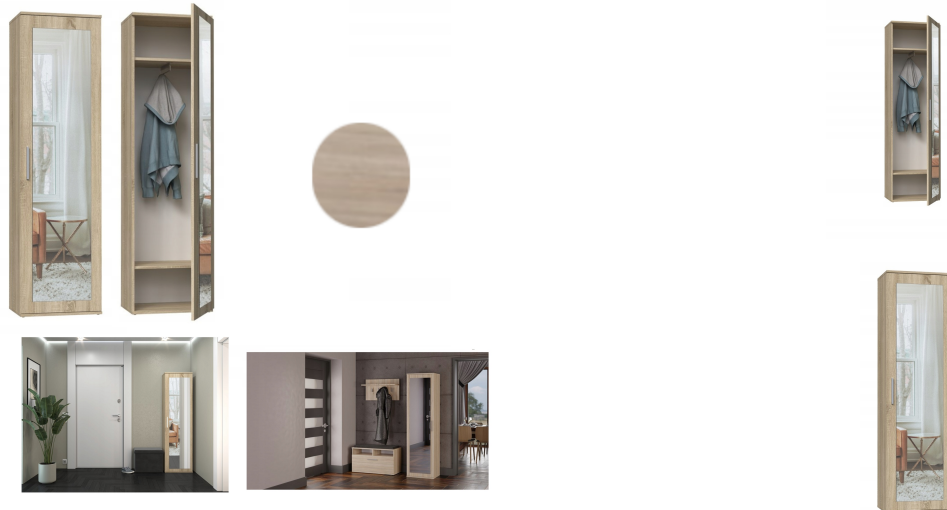

SZAFKA DUO Z LUSTREM DĄB SONOMA 180x50x35 CM

Opis produktu:

Szafka "Duo" to elegancki i funkcjonalny mebel idealny do przedpokoju. Dzięki nowoczesnemu designowi i wykończeniu w kolorze dąb sonoma, dodaje wnętrzu stylu i elegancji. Praktyczne lustro na froncie oraz przemyślany układ wnętrza zapewniają wygodę użytkowania. Szafka jest łatwa w montażu, co sprawia, że szybko złożysz ją w domowym zaciszu. Wybierając ten produkt, wspierasz polskiego producenta.

Dlaczego to świetny wybór?

- Duże lustro na froncie
- Przemyślany układ wnętrza
- Możliwość montażu drzwi na prawo lub lewo
- Nowoczesny design
- Trwałość dzięki materiałom wysokiej jakości
- Łatwość montażu
- Wsparcie polskiej produkcji

Cechy produktu:

Głębokość	35 cm
Szerokość	50 cm
Wysokość	180 cm
Materiał	Płyta wiórowa laminowana
Kolor	Dąb sonoma
Lustro	Na froncie
Producent	Polski
Wykończenie	ABS