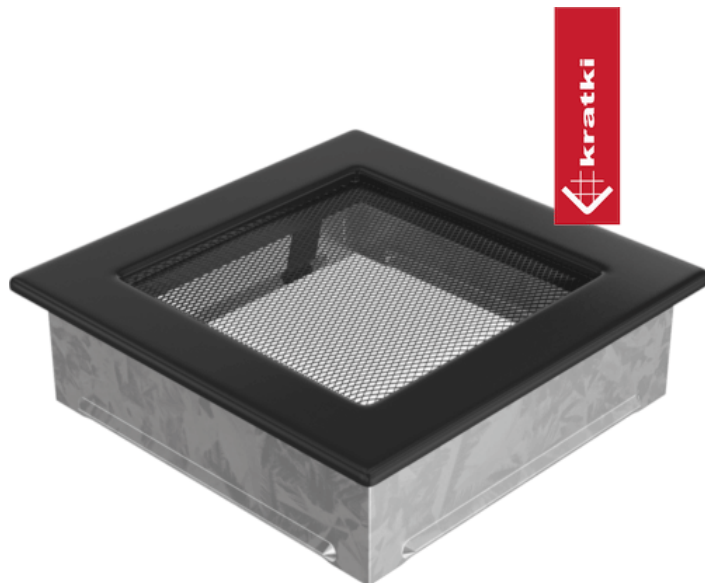

Kratka wentylacyjna kominkowa 17x17 czarna

SKU: 17C EAN: 5901350042472

51,00 zł

Dane techniczne

Ogólne

Pole czynne kratki (cm2)	144
Typ	Malowana
Rodzaj	Siatka
Rozmiar	17X17
Kolor	Czarny

Parametry fizyczne

Waga (kg)	0.5
Szerokość (cm)	17
Wysokość (cm)	17
Głębokość (cm)	4.5
Szerokość kieszeni (cm)	15.2
Wysokość kieszeni (cm)	15.2
Głębokość kieszeni (cm)	4.5

Informacje dodatkowe

EAN **5901350042472**

Model:				
11x11	86x86	106x106	-	36
11x17	86x152	106x170	-	75
11x24	86x217	107x236	-	117
11x32	86x287	106x307	-	156
11x42	86x397	107x417	-	222
17x17	152x152	170x170	170x170	144
17x30	152x275	170x301	170x301	300
17x37	152x351	170x370	170x370	384
17x49	152x456	170x481	170x481	516
22x22	200x200	220x220	220x220	289
22x30	200x275	220x300	220x300	425
22x37	200x351	220x370	220x370	544
22x45	200x426	220x450	220x450	680