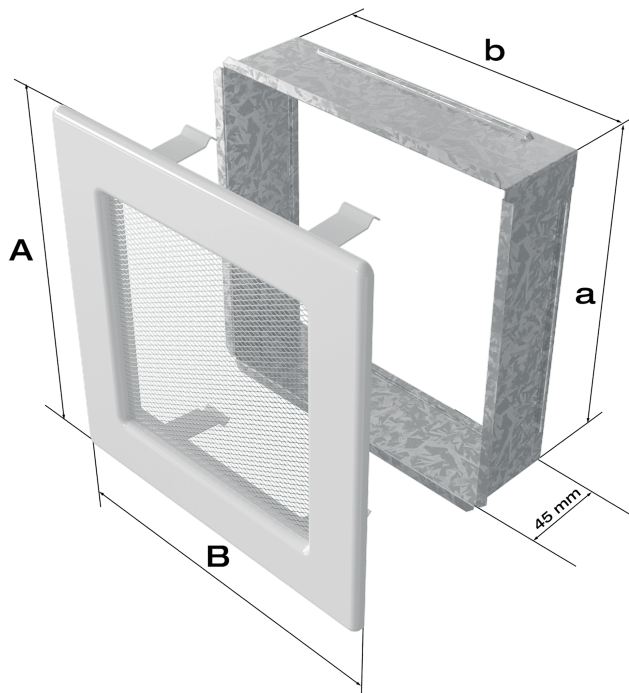

Kratka wentylacyjna kominkowa 17x17 czarna

SKU: 17C EAN: 5901350042472

51,00 zł

Dane techniczne

Ogólne

Pole czynne kratki (cm2)	144
Typ	Malowana
Rodzaj	Siatka
Rozmiar	17X17
Kolor	Czarny

Parametry fizyczne

Waga (kg)	0.5
Szerokość (cm)	17
Wysokość (cm)	17
Głębokość (cm)	4.5
Szerokość kieszeni (cm)	15.2
Wysokość kieszeni (cm)	15.2
Głębokość kieszeni (cm)	4.5

Informacje dodatkowe

EAN **5901350042472**

Model:				
11x11	86x86	106x106	-	36
11x17	86x152	106x170	-	75
11x24	86x217	107x236	-	117
11x32	86x287	106x307	-	156
11x42	86x397	107x417	-	222
17x17	152x152	170x170	170x170	144
17x30	152x275	170x301	170x301	300
17x37	152x351	170x370	170x370	384
17x49	152x456	170x481	170x481	516
22x22	200x200	220x220	220x220	289
22x30	200x275	220x300	220x300	425
22x37	200x351	220x370	220x370	544
22x45	200x426	220x450	220x450	680