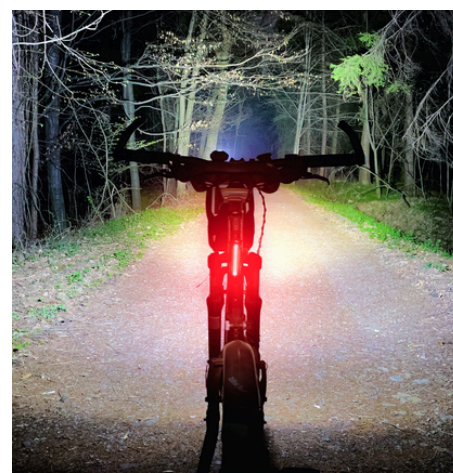

Lampka rowerowa tylna EVI iLIGHT PRO REAR mocna do 15h LED na USB-C

Cechy główne

- Maksymalne bezpieczeństwo – lampka została wyposażona w pasek ledowy iLIGHT pro o dużej mocy. Na końcu oferty znajdziesz zdjęcia nocne z testu naszej lampki. Możliwość zamontowania poziomego i pionowego o różnym poziomie nachylenia (regulacja 360st.)
- Dla Ciebie sprawdzamy jakość każdej partii towaru, dla Ciebie nieustająco ulepszamy nasze produkty.
- Wykończenie PREMIUM – zastosowaliśmy wzmocnioną obudowę, która jakością przewyższa zamienniki i podróbki.

Chcesz się kompleksowo przygotować do sezonu rowerowego? Zobacz na nasze pozostałe oferty - mamy w sprzedaży markowe torby rowerowe oraz wyczekiwane komplety akcesoriów rowerowych (klucze rowerowe oraz łańki do opon spakowane w przenośnym pokrowcu idealnie pasującym do naszych toreb rowerowych).

Galeria