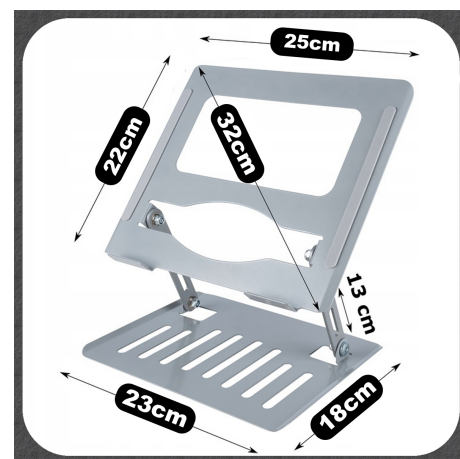

Stolik PODSTAWKA pod LAPTOPA TABLET DO 15,6" STOJAK NA BIURKO REGULOWANY

Galeria Produktu

Opis Produktu

Specyfikacja:

materiał wykonania: stal malowana proszkowo regulacja: wysokość, kąta nachylenia
otwory wentylacyjne: tak kompatybilność: przekątna do 15,6 cala silikonowe podkładki:
TAK wymiary podstawy dolnej: 23,2x18,5cm wymiary podstawy górnej: 24,8x21,7cm
wymiary po złożeniu: 24,8x22,3x4cm długość ramienia: 14cm waga podstawki: 790g

Zestaw zawiera:

stalowa podkładka opakowanie

Parametry Techniczne

Parametr	Wartość
----------	---------

Kod producenta	STR-D1017
----------------	-----------

Marka	Stator
-------	--------

Waga produktu z opakowan 0.9