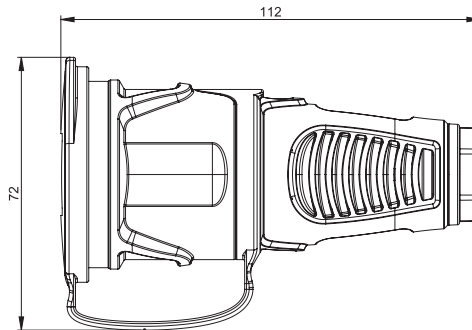

Gniazdo gumowe z zatyczką 16A 2P+Z 230V IP54 z bolcem uziemiającym

Nr kat. **2411-srw**

- tworzywo sztuczne (obudowa gumowa, wkład PA6)
- system uziemienia z bolcem uziemiającym
- z lub bez ochrony przed dziećmi
- kolor (obudowa/pierścień): czarna/czerwony (standard)

IP54 pyłoszczelne i bryzgoszczelne

Wymiary:

Connection
to the future

Wersja:	z bolcem uziemiającym
Poliamid	2411-srw
Pakowane po:	20

PCE Polska Sp. z o. o.

ul. Podwalna 8A
58-200 Dzierżoniów
TEL. +48 74 831 76 00
FAX. + 48 74 831 17 00
MAIL: pce@pce.pl
www.pce.pl