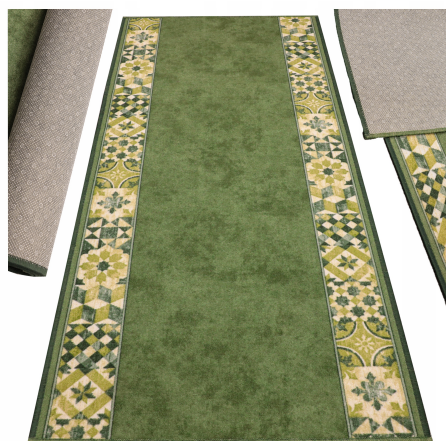

CHODNIK DO PRZEDPOKOJU ANTYPOŚLIZGOWY

CHODNIKI GOTOWY wymiar 80 x 250 cm

Galeria Produktu

Opis Produktu

Specyfikacja:

Marka: ALLVO Wzór: LOMA GREEN Wymiary dywanu: 80 x 250 cm Wysokość runa: 4 mm Materiał wierzchni: 100% poliamid Materiał podkładu: antypoślizgowy z żelazem Ogrzewanie podłogowe: TAK Obszycie krawędzi: TAK Waga dywanu: 2,8kg Zwijany w rolkę: TAK Pielęgnacja: odkurzanie + profesjonalne czyszczenie

Zawartość zestawu:

Dywan LOMA GREEN 80x250cm Opakowanie wysyłkowe

Parametry Techniczne

Parametr	Wartość
Kod producenta	D6988
Marka	Allvo
Szerokość produktu	80

Długość	250
Grubość	4
Typ	gotowy
Materiał	poliamid
Kolor	zielony
Kolor dodatkowy	wielokolorowy
Informacje dodatkowe	właściwości antypoślizgowe
Waga produktu z opakowan 2.8	
EAN (GTIN)	5902186807556
Stan	Nowy
Stan opakowania	oryginalne