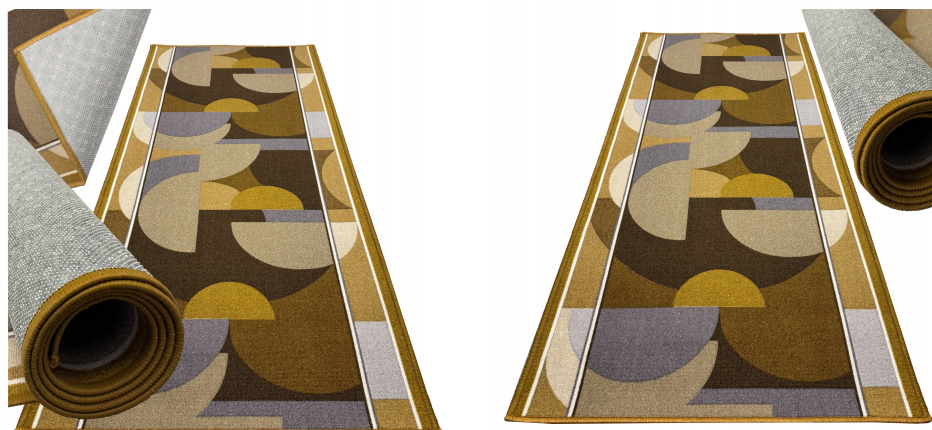

CHODNIK DYWAN DO KUCHNI POKOJU 80 X 200CM ANTYPOSLIZGOWY 100% POLIAMID

Galeria Produktu

Opis Produktu

CHODNIK DYWANOWY KAMELEON BEI 80 x 200 CM – format idealny do korytarza z retro geometrycznym wzorem w beżowo-brązowych odcieniach

GUMOWY SPÓD Z ANTYPOSLIZGOWYM ŻELEM – wyjątkowa stabilność i bezpieczeństwo, minimalizuje ryzyko poślizgu w miejscach o dużym ruchu

100% POLIAMID O RUNIE 5 MM – miękki, wytrzymały materiał zapewniający komfort i amortyzację upadków dla dzieci

DO OGRZEWANIA PODŁOGOWEGO – kompatybilny z systemami grzewczymi, chroni podłogę przed zarysowaniami (drewno, panele)

ŁATWY W CZYSZCZENIU – gumowy spód nie chłonie wilgoci, szybkie odkurzanie i przecieranie, prosty w utrzymaniu

Specyfikacja:

Marka: ALLVO

Wzór: KAMELEON BEIGE

Wymiary chodnika: 80 x 200 cm

Wysokość runa: 5 mm

Materiał wierzchni: 100% poliamid

Spód: gumowy z antypoślizgowym żelem

Ogrzewanie podłogowe: TAK