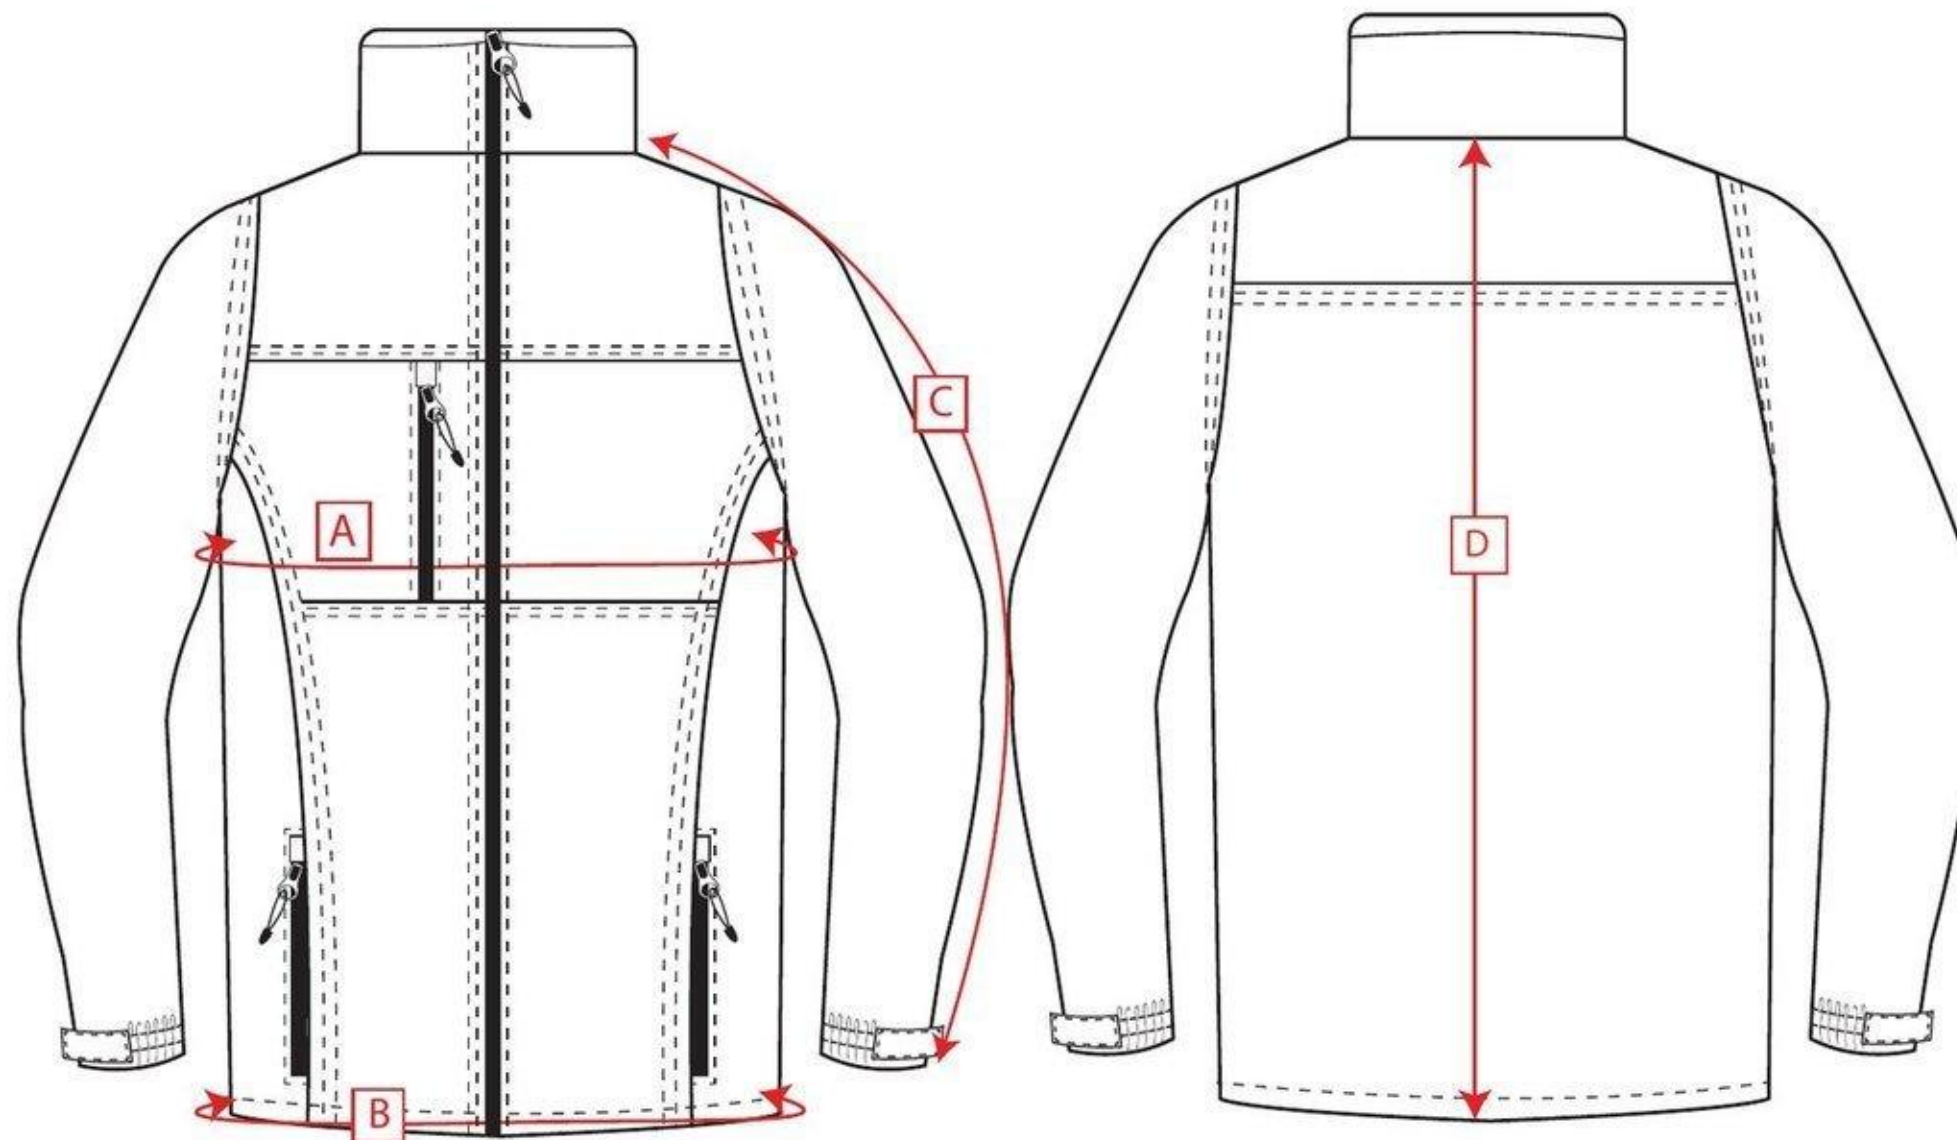

STYLE NO: TK50

DESCRIPTION: Softshell Jacket 3L

		Measurements									
To Fit Chest:	Code	XS 80-88	S 92-96	M 100-104	L 108-112	XL 116-124	2XL 128-132	3XL 136-140	4XL 144-148	5XL 152-160	6XL 164-172
Chest	A	106	114	122	130	138	146	154	162	170	178
Hem	B	102	110	118	126	134	142	150	158	166	174
Collar to Cuff	C	80	81	82	83	84	85	86	87	87	87
Nape to Hem	D	70	70	70	72	72	72	74	74	74	74