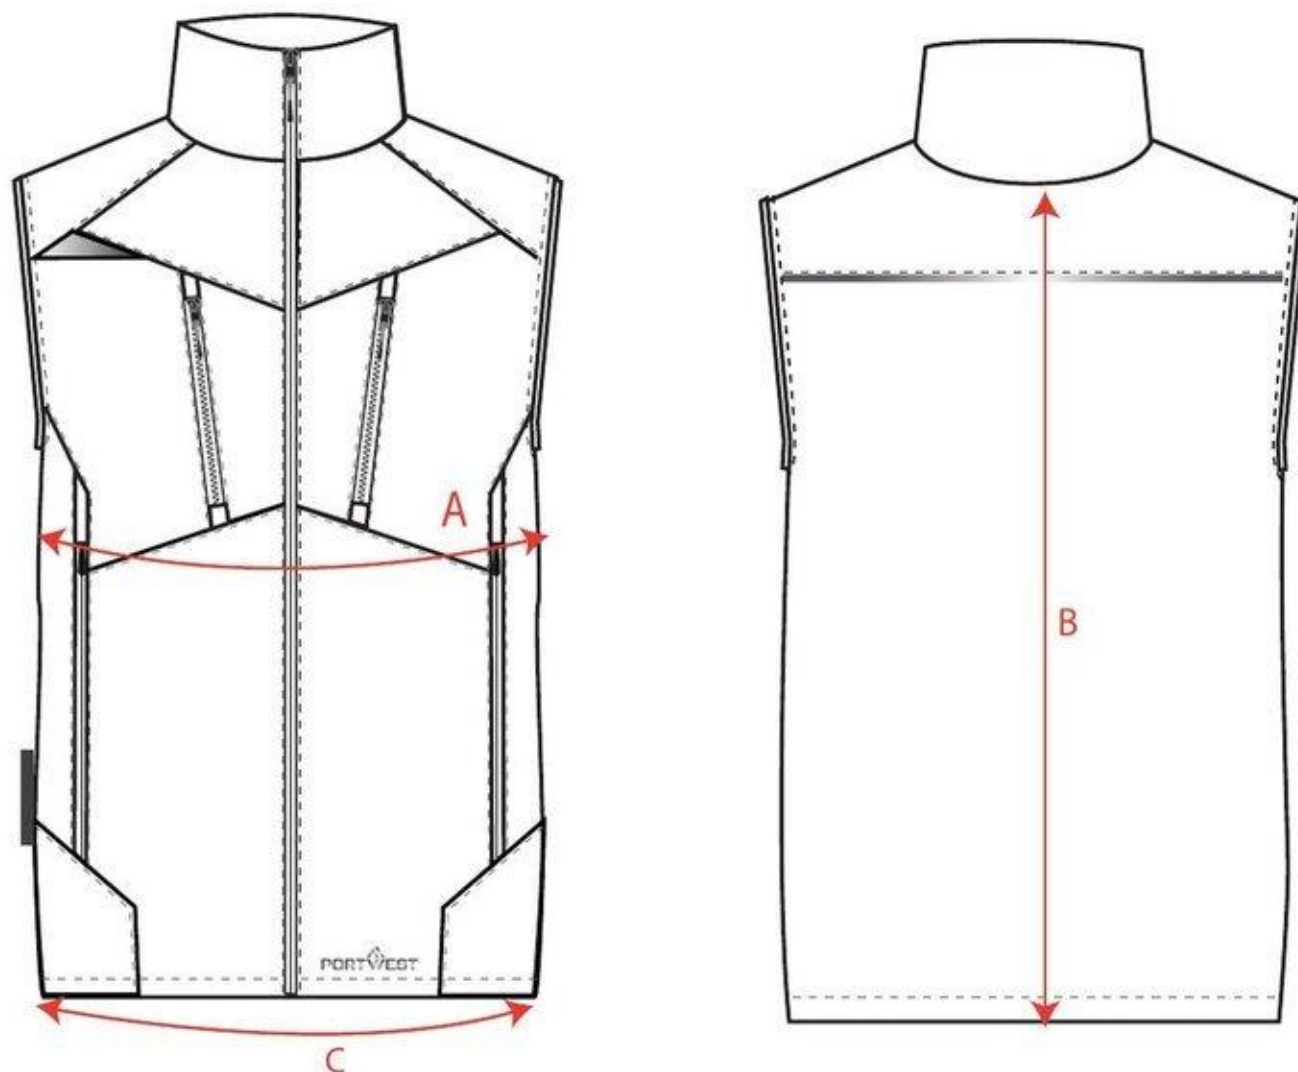

STYLE NO: DX476

DESCRIPTION: DX4 LITE SOFTSHELL GILET

Descriptions		S	M	L	XL	XXL	3XL
to fit chest		92-96	110-104	108-112	116-124	128-132	136-140
Chest	A	108.00	116.00	124.00	136.00	144.00	152.00
Centre back length	B	74.00	74.00	74.00	75.00	75.00	76.00
Hem Width - relaxed	C	104.00	110.00	118.00	126.00	134.00	142.00