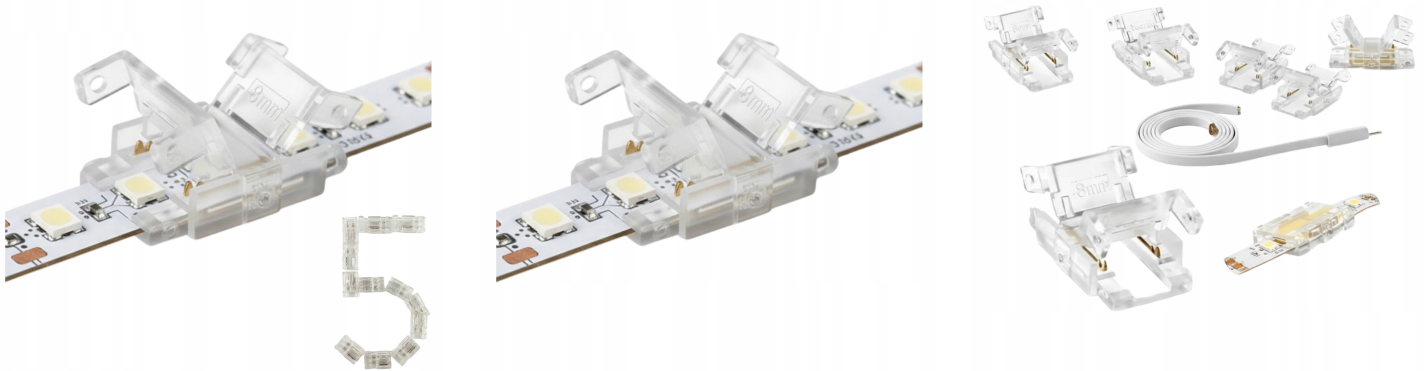

Złączka Prosta Do Taśmy LED COB 8mm

Taśma-Taśma Łącznik Prosty Montaż

Galeria Produktu

Opis Produktu

ZŁĄCZKA LED 8MM TAŚMA-TAŚMA - POŁĄCZENIE BEZ LUTOWANIA

Profesjonalna złączka transparentna przeznaczona do szybkiego łączenia dwóch odcinków taśm LED o szerokości 8 mm. Dzięki konstrukcji beznarzędziowej montaż odbywa się bez użycia lutownicy, co znacząco przyspiesza prace instalacyjne.

Transparentny korpus z poliwęglanu zapewnia pełną przepuszczalność światła. Rozwiązanie to eliminuje powstawanie ciemnych punktów na łączeniach, co jest kluczowe dla zachowania ciągłej linii światła w nowoczesnych taśmach COB.

Złączka jest kompatybilna z systemami o napięciu 12V oraz 24V DC, obsługując natężenie prądu do 3A. Solidne miedziane styki gwarantują stabilny przepływ energii bez spadków napięcia.

SPECYFIKACJA TECHNICZNA

Szerokość obsługiwanej taśmy: 8 mm

Typ połączenia: Taśma-taśma (dwustronne)

Kompatybilność: Taśmy COB oraz SMD (np. 2835, 3528)

Napięcie pracy: 12V / 24V DC

Maksymalne obciążenie: 3A

Materiał wykonania: Poliwęglan (PC), miedź (Cu)