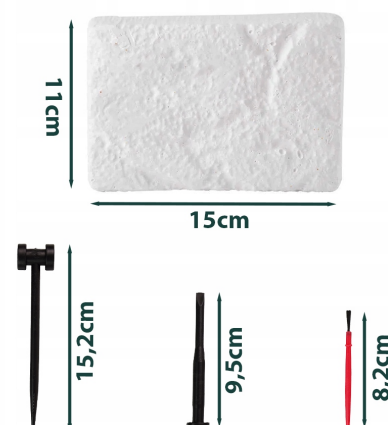

WYKOPALISKA KOPALNIA DIAMENTÓW SKARBÓW KRYSZTAŁÓW GEM DIG MAŁY ARCHEOLOG

Galeria Produktu

Opis Produktu

KREATYWNY ZESTAW MAŁEGO ODKRYWCY ARCHEOLOGA

Zestaw małego archeologa "Gem Dig" to niezwykła okazja, by odkryć fascynujący świat minerałów i kryształów. Zabawa polega na precyzyjnym wydobywaniu z gipsowego odlewu skały ukrytych w niej skarbów.

Specyfikacja:

Wymiary gipsowej skały: 15 x 11 x 3cm

Długość młoteczka: 15,2cm

Długość dłuta: 9,5cm

Długość szczoteczki: 8,2cm

Materiał wykonania: gips, tworzywo sztuczne

Wymiary opakowania: 18,5 x 14 x 4,5cm

Waga z opakowaniem: 0,5kg

Certyfikaty: CE

Wiek: 6+

Parametry Techniczne

Parametr	Wartość
Marka	Stator
Wiek dziecka	6 lat +
Rodzaj	mały archeolog
Bohater / Bajka	Mały archeolog
Materiał	sznurek
Certyfikaty, opinie, atesty	CE
Szerokość produktu	15
Głębokość produktu	3
Wysokość produktu	11
Kolor	wielokolorowy