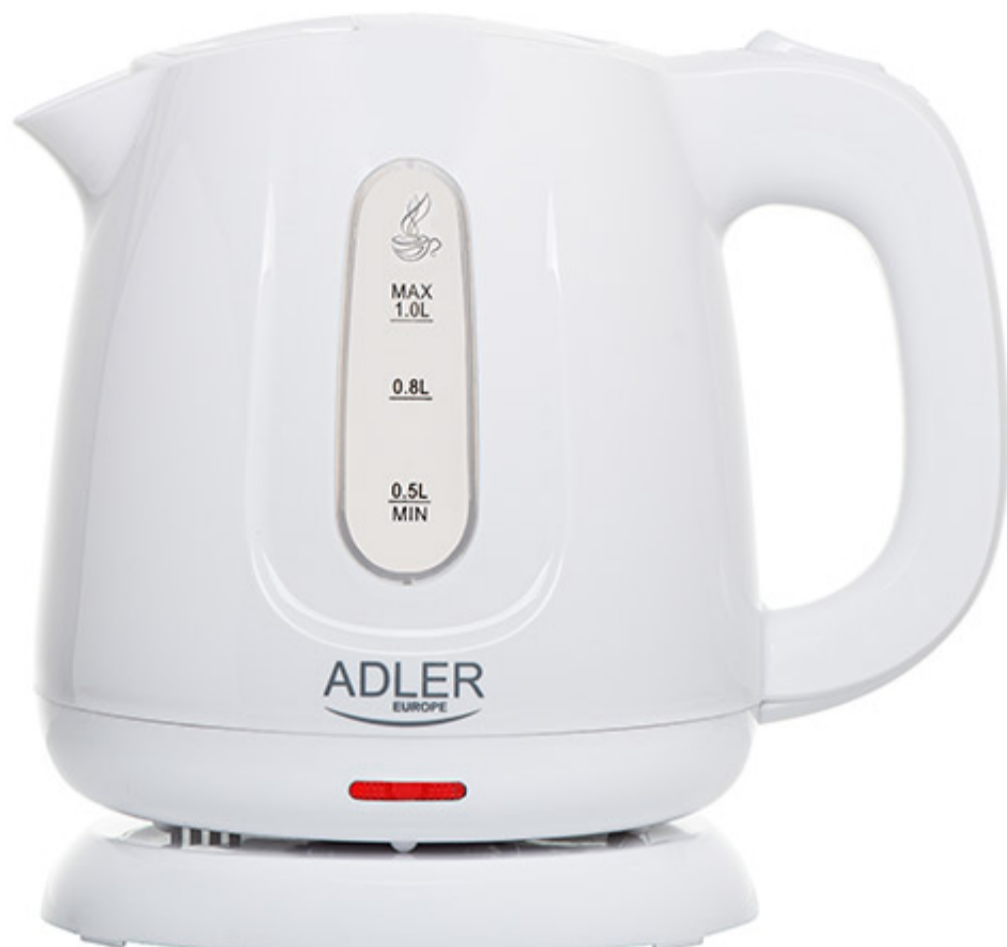

Audio

Dom

Wypoczynek

Kuchnia

Zdrowie

Łazienka

Uroda

Czajnik plastikowy 1,0 L Adler AD 1373

- Pojemność max: 1,0L
- Pojemność min: 0,5L
- Płaska grzałka ze stali szlachetnej
- Filtr zatrzymujący osady wapnia
- Dwustronny wskaźnik poziomu wody równie wygodny dla prawo- i leworęcznych użytkowników
- Zabezpieczenie przed gotowaniem bez wody
- Lampka kontrolna
- Wskaźnik poziomu wody z podziałką
- Automatyczne wyłączenie
- Obrotowa podstawa 360°
- Obudowa wykonana z wytrzymałego polipropylenu
- Schowek na przewód zasilający
- Długość przewodu zasilającego: 70cm
- Zasilanie: 230V ~50Hz
- Moc nominalna 850W
- Wymiary produktu: 20,7 x 18,5 x 15,3cm
- Kolor: biały
- Typ wtyczki: C