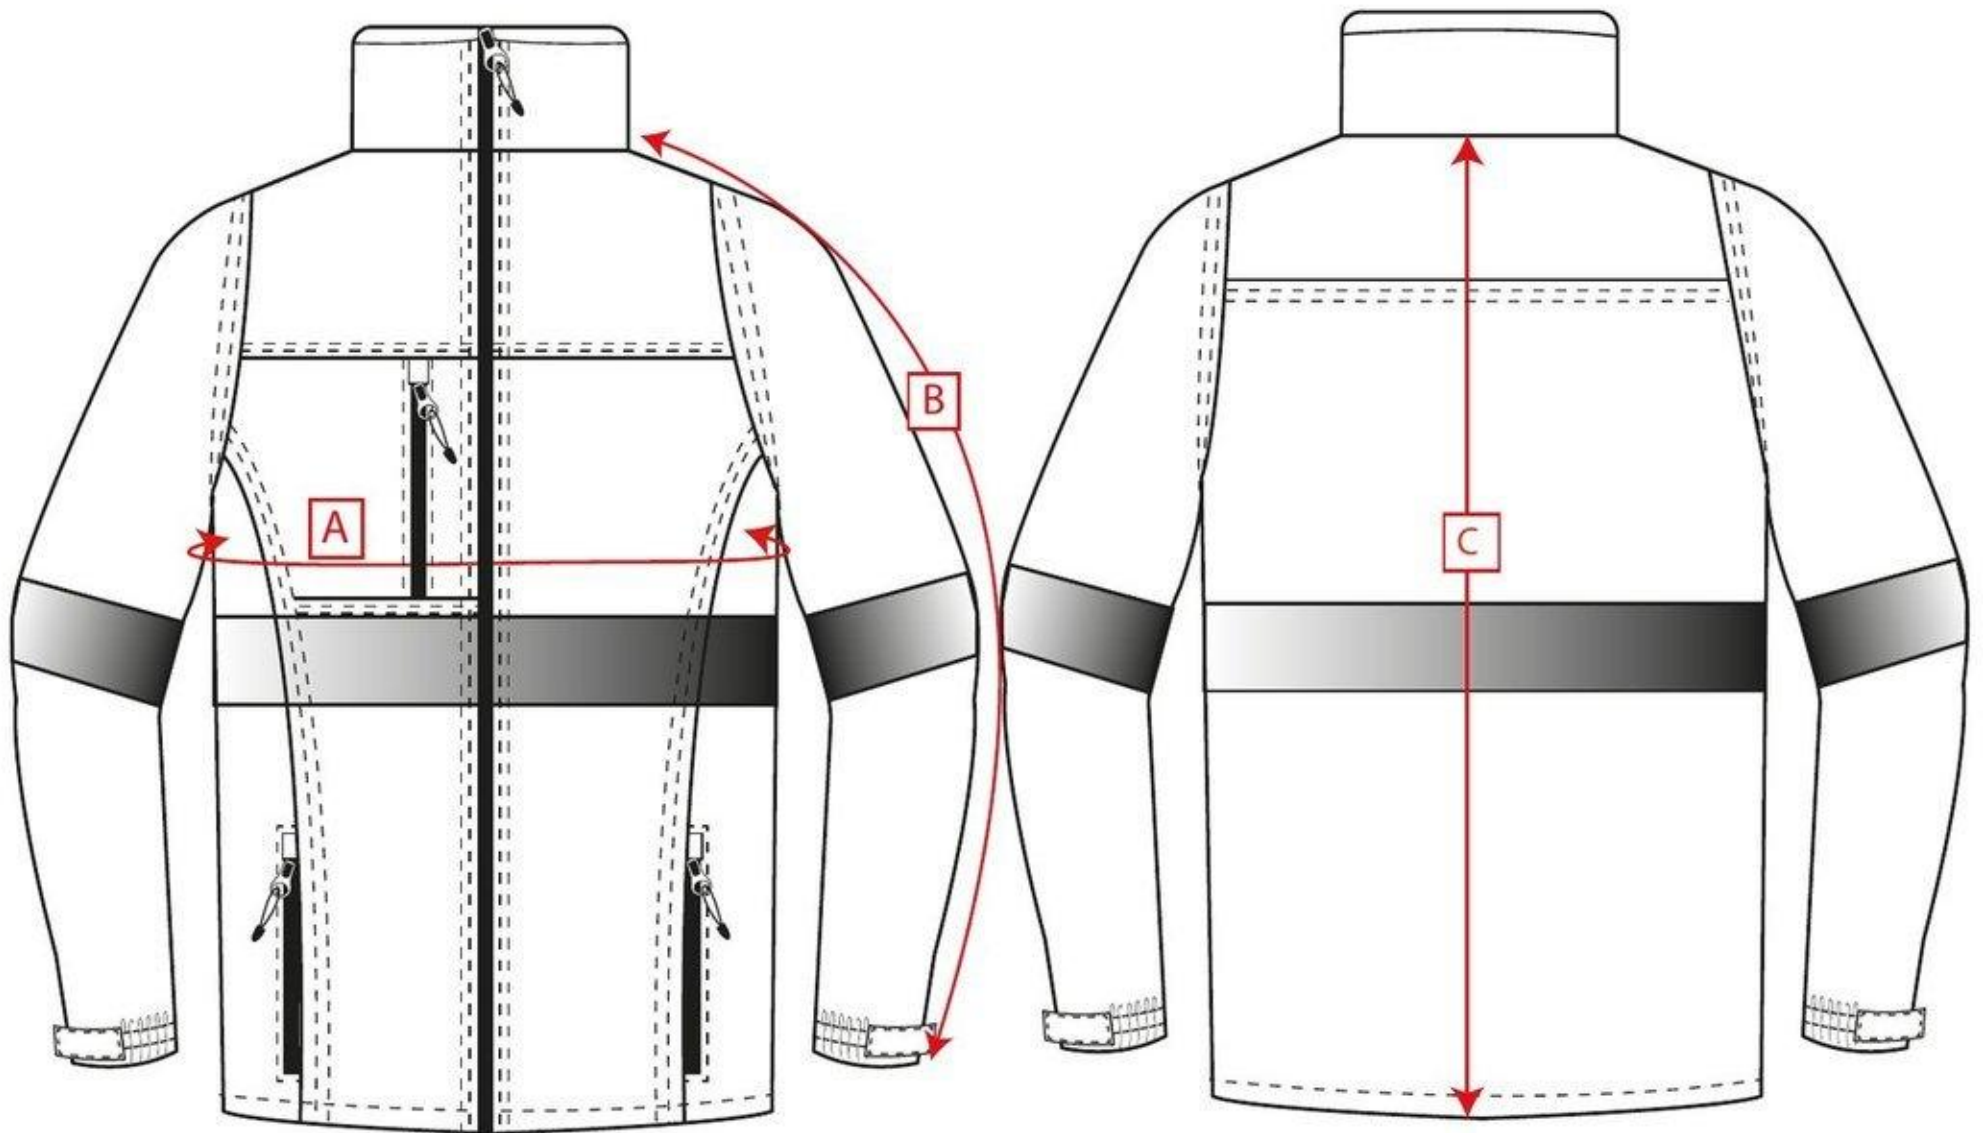

STYLE NO: TK54

DESCRIPTION: IONA Softshell Jacket (3L)

	Code	Small	Medium	Large	Xlarge	XXL	3XL	4XL	5XL
To Fit Chest		92-96	100-104	108-112	116-124	128-132	136-140	144-148	152-160
Chest	<b>A</b>	114	122	130	138	146	154	162	170
Collar to cuff	<b>B</b>	81	82	83	84	85	86	87	87
Nape to hem	<b>C</b>	70	70	72	72	72	74	74	74