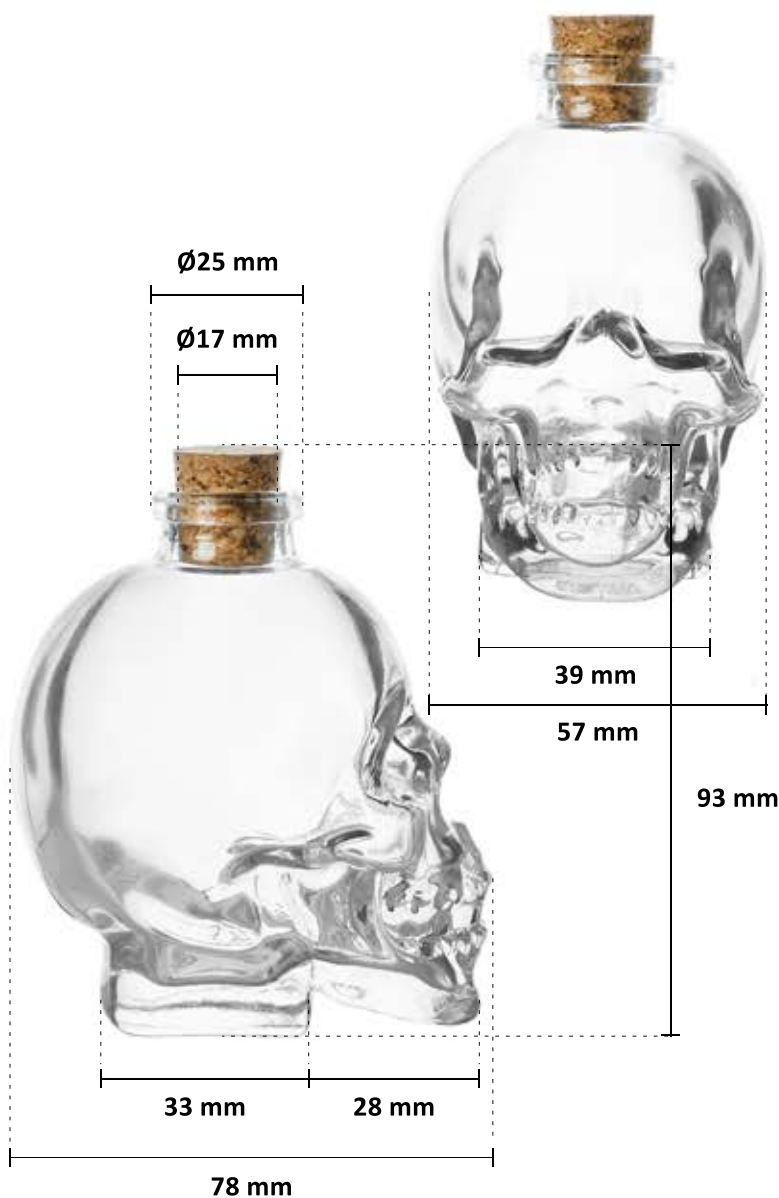

Karafa szklana - czaszka mini 100 ml

Materiał: **Szkoło**

Pojemność: **100 ml**

Wysokość: **9,3 cm**

Szerokość: **7,8 cm**

Średnica wlewu: **1,7 cm**

Waga: **178 g**