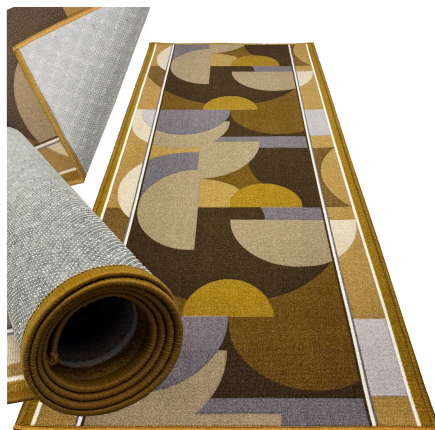

DYWAN DO PRZEDPOKOJU KORYTARZA GOTOWY WYMIAR 80X180 KAMELEON BEIGE RUN 5MM

Galeria Produktu

Opis Produktu

CHODNIK DYWANOWY KAMELEON BEI 80 x 180 CM – format idealny do korytarza z retro geometrycznym wzorem w beżowo-brązowych odcieniach

GUMOWY SPÓD Z ANTYPOSLIZGOWYM ŻELEM – wyjątkowa stabilność i bezpieczeństwo, minimalizuje ryzyko poślizgu w miejscach o dużym ruchu

100% POLIAMID O RUNIE 5 MM – miękki, wytrzymały materiał zapewniający komfort i amortyzację upadków dla dzieci

DO OGRZEWANIA PODŁOGOWEGO – kompatybilny z systemami grzewczymi, chroni podłogę przed zarysowaniami (drewno, panele)

ŁATWY W CZYSZCZENIU – gumowy spód nie chłonie wilgoci, szybkie odkurzanie i

przecieranie, prosty w utrzymaniu

Specyfikacja:

Marka: ALLVO

Wzór: KAMELEON BEIGE

Wymiary chodnika: 80 x 180 cm

Wysokość runa: 5 mm

Materiał wierzchni: 100% poliamid

Spód: gumowy z antypoślizgowym żelem

Ogrzewanie podłogowe: TAK